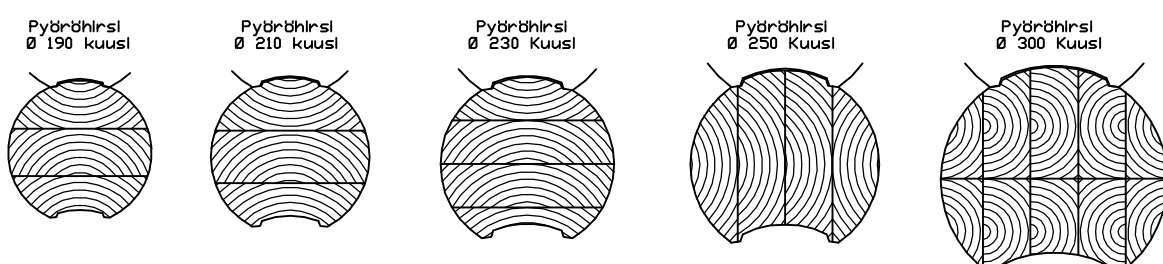

HÖYLÄHIRRET

LAMELLIHIRRET

LAMELLIHIRRET D-PROFIILI

PYÖRÖHIRRET

PYÖRÖHIRRET (LIIMATTU)

LAMELLIHIRRET (Sharpline-profile)

Lilmahirsi 76 x 158 Kuusi Lilmahirsi 135 x 178 Kuusi ja mänty Lamellihirsi 165 x 178 Kuusi Lamellihirsi 180 x 178 Kuusi Lamellihirsi 190 x 183 Kuusi Lamellihirsi 200 x 203 Kuusi ja mänty

Sharpline-profile

Sharpline-profile

Sharpline-profile

Sharpline-profile

Sharpline-profile

Sharpline-profile

Lamellihirsi 225 x 203 Kuusi

Sharpline-profile

Lamellihirsi 240 x 203 Kuusi

Sharpline-profile

Lamellihirsi 270 x 203 Kuusi ja mänty

Sharpline-profile

Lamellihirsi 330 x 203 Kuusi ja mänty

Sharpline-profile

Lamellihirsi 212 x 250 Kuusi

Sharpline-profile

Lamellihirsi 235 x 250 Kuusi

Sharpline-profile

Lamellihirsi 205 x 260 Kuusi

Sharpline-profile