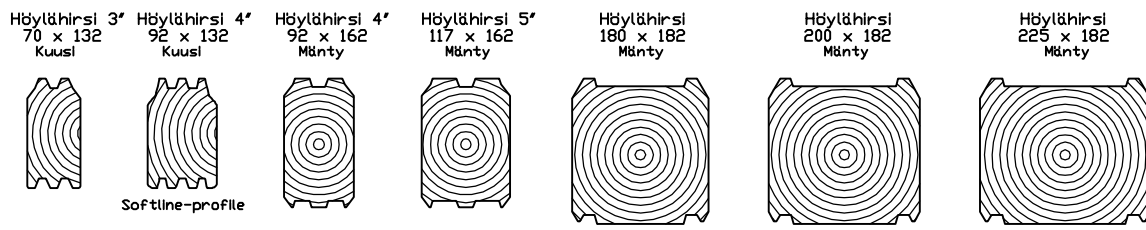

HÖYLÄHIRRET

LAMELLIHIRRET

LAMELLIHIRRET D-PROFIILI

PYÖRÖHIRRET

PYÖRÖHIRRET (LIIMATTU)

LAMELLIHIRRET (Sharpline-profile)

Lilmahirsi 76 x 158 Kuusi Lilmahirsi 135 x 178 Kuusi ja mänty Lamellihirsi 165 x 178 Kuusi Lamellihirsi 180 x 178 Kuusi Lamellihirsi 190 x 183 Kuusi Lamellihirsi 200 x 203 Kuusi ja mänty

Sharpline-profile

Sharpline-profile

Sharpline-profile

Sharpline-profile

Sharpline-profile

Sharpline-profile

Lamellihirsi 225 x 203 Kuusi

Sharpline-profile

Lamellihirsi 240 x 203 Kuusi

Sharpline-profile

Lamellihirsi 270 x 203 Kuusi ja mänty

Sharpline-profile

Lamellihirsi 330 x 203 Kuusi ja mänty

Sharpline-profile

Lamellihirsi 212 x 250 Kuusi

Sharpline-profile

Lamellihirsi 235 x 250 Kuusi

Sharpline-profile

Lamellihirsi 205 x 260 Kuusi

Sharpline-profile