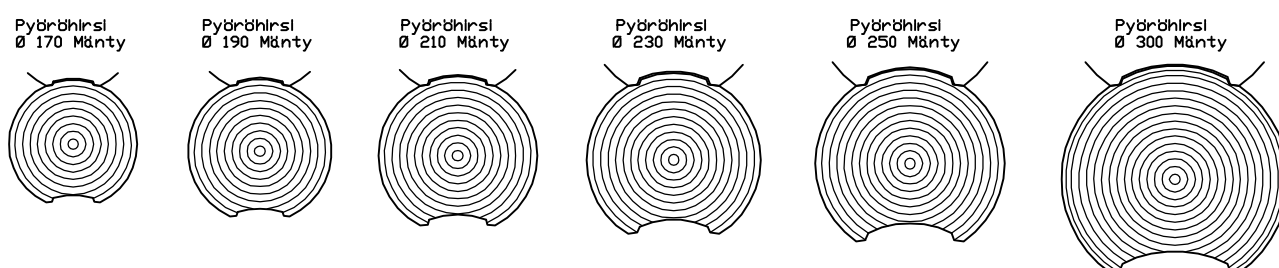

HÖYLÄHIRRET

LAMELLIHIRRET

LAMELLIHIRRET D-PROFIILI

PYÖRÖHIRRET

PYÖRÖHIRRET (LIIMATTU)

LAMELLIHIRRET (Sharpline-profile)

Lilmahirsi 76 x 158 Kuusi Lilmahirsi 135 x 178 Kuusi ja mänty Lamellihirsi 165 x 178 Kuusi Lamellihirsi 180 x 178 Kuusi Lamellihirsi 190 x 183 Kuusi Lamellihirsi 200 x 203 Kuusi ja mänty

Sharpline-profile

Sharpline-profile

Sharpline-profile

Sharpline-profile

Sharpline-profile

Sharpline-profile

Lamellihirsi 225 x 203 Kuusi

Sharpline-profile

Lamellihirsi 240 x 203 Kuusi

Sharpline-profile

Lamellihirsi 270 x 203 Kuusi ja mänty

Sharpline-profile

Lamellihirsi 330 x 203 Kuusi ja mänty

Sharpline-profile

Lamellihirsi 212 x 250 Kuusi

Sharpline-profile

Lamellihirsi 235 x 250 Kuusi

Sharpline-profile

Lamellihirsi 205 x 260 Kuusi

Sharpline-profile