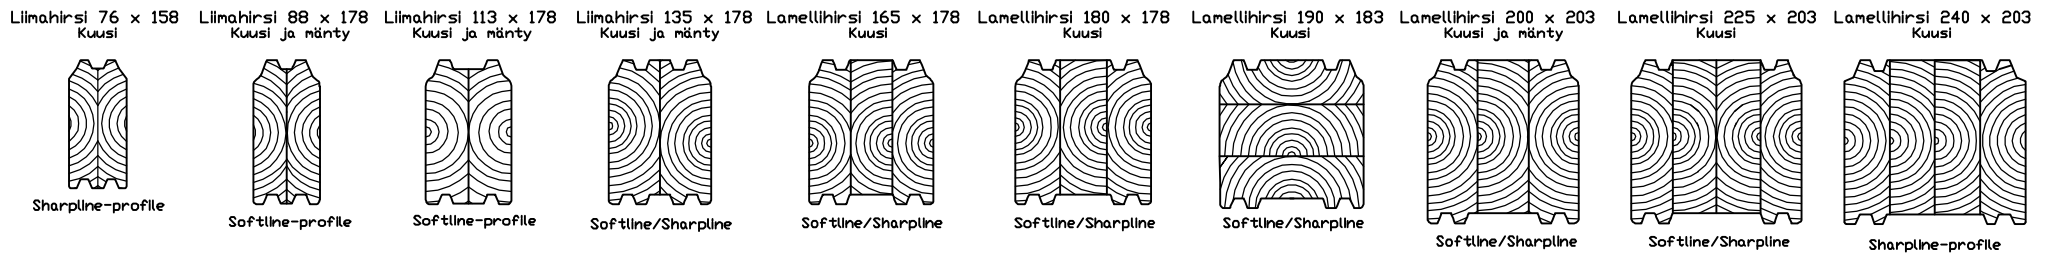

HÖYLÄHIRRET

LAMELLIHIRRET

LAMELLIHIRRET D-PROFIILI

PYÖRÖHIRRET

PYÖRÖHIRRET (LIIMATTU)

LAMELLIHIRRET (Sharpline-profile)

Lilmahirsi 76 x 158 Kuusi Lilmahirsi 135 x 178 Kuusi ja mänty Lamellihirsi 165 x 178 Kuusi Lamellihirsi 180 x 178 Kuusi Lamellihirsi 190 x 183 Kuusi Lamellihirsi 200 x 203 Kuusi ja mänty

Sharpline-profile

Sharpline-profile

Sharpline-profile

Sharpline-profile

Sharpline-profile

Sharpline-profile

Lamellihirsi 225 x 203 Kuusi

Sharpline-profile

Lamellihirsi 240 x 203 Kuusi

Sharpline-profile

Lamellihirsi 270 x 203 Kuusi ja mänty

Sharpline-profile

Lamellihirsi 330 x 203 Kuusi ja mänty

Sharpline-profile

Lamellihirsi 212 x 250 Kuusi

Sharpline-profile

Lamellihirsi 235 x 250 Kuusi

Sharpline-profile

Lamellihirsi 205 x 260 Kuusi

Sharpline-profile