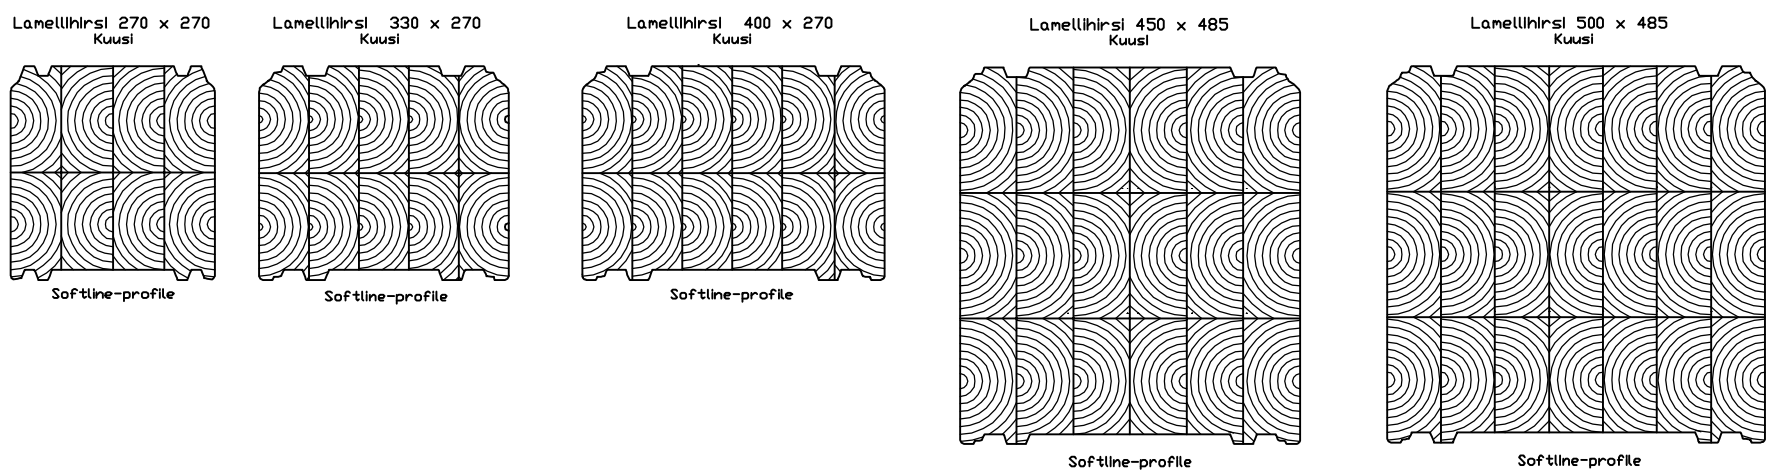

HÖYLÄHIRRET

LAMELLIHIRRET

LAMELLIHIRRET D-PROFIILI

PYÖRÖHIRRET

PYÖRÖHIRRET (LIIMATTU)

LAMELLIHIRRET (Sharpline-profile)

Lilmahirsi 76 x 158 Kuusi Lilmahirsi 135 x 178 Kuusi ja mänty Lamellihirsi 165 x 178 Kuusi Lamellihirsi 180 x 178 Kuusi Lamellihirsi 190 x 183 Kuusi Lamellihirsi 200 x 203 Kuusi ja mänty

Sharpline-profile

Sharpline-profile

Sharpline-profile

Sharpline-profile

Sharpline-profile

Sharpline-profile

Lamellihirsi 225 x 203 Kuusi

Sharpline-profile

Lamellihirsi 240 x 203 Kuusi

Sharpline-profile

Lamellihirsi 270 x 203 Kuusi ja mänty

Sharpline-profile

Lamellihirsi 330 x 203 Kuusi ja mänty

Sharpline-profile

Lamellihirsi 212 x 250 Kuusi

Sharpline-profile

Lamellihirsi 235 x 250 Kuusi

Sharpline-profile

Lamellihirsi 205 x 260 Kuusi

Sharpline-profile