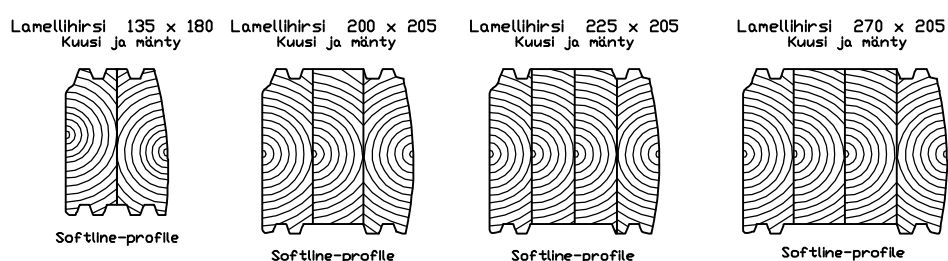

HÖYLÄHIRRET

LAMELLIHIRRET

LAMELLIHIRRET D-PROFIILI

PYÖRÖHIRRET

PYÖRÖHIRRET (LIIMATTU)

LAMELLIHIRRET (Sharpline-profile)

Lilmahirsi 76 x 158 Kuusi Lilmahirsi 135 x 178 Kuusi ja mänty Lamellihirsi 165 x 178 Kuusi Lamellihirsi 180 x 178 Kuusi Lamellihirsi 190 x 183 Kuusi Lamellihirsi 200 x 203 Kuusi ja mänty

Sharpline-profile

Sharpline-profile

Sharpline-profile

Sharpline-profile

Sharpline-profile

Sharpline-profile

Lamellihirsi 225 x 203 Kuusi

Sharpline-profile

Lamellihirsi 240 x 203 Kuusi

Sharpline-profile

Lamellihirsi 270 x 203 Kuusi ja mänty

Sharpline-profile

Lamellihirsi 330 x 203 Kuusi ja mänty

Sharpline-profile

Lamellihirsi 212 x 250 Kuusi

Sharpline-profile

Lamellihirsi 235 x 250 Kuusi

Sharpline-profile

Lamellihirsi 205 x 260 Kuusi

Sharpline-profile