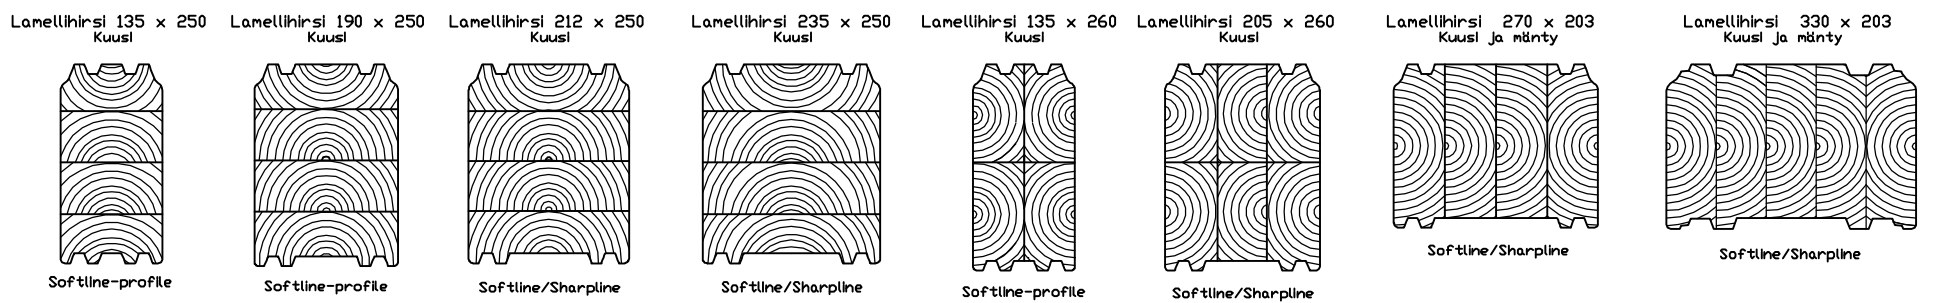

HÖYLÄHIRRET

LAMELLIHIRRET

LAMELLIHIRRET D-PROFIILI

PYÖRÖHIRRET

PYÖRÖHIRRET (LIIMATTU)

LAMELLIHIRRET (Sharpline-profile)

Lilmahirsi 76 x 158 Kuusi Lilmahirsi 135 x 178 Kuusi ja mänty Lamellihirsi 165 x 178 Kuusi Lamellihirsi 180 x 178 Kuusi Lamellihirsi 190 x 183 Kuusi Lamellihirsi 200 x 203 Kuusi ja mänty