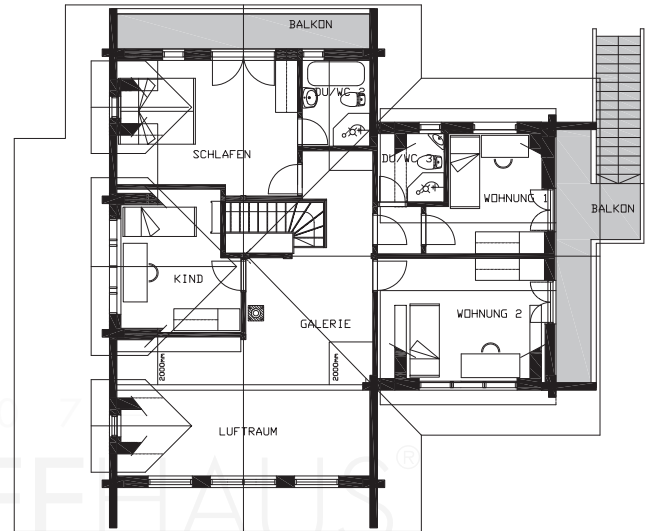

# LUMI

Erdgeschoss:	109,70 m <sup>2</sup>
Dachgeschoss:	79,90 m <sup>2</sup>
Kellergeschoss:	88,93 m <sup>2</sup>
Gesamtgeschoss:	278,53 m <sup>2</sup>