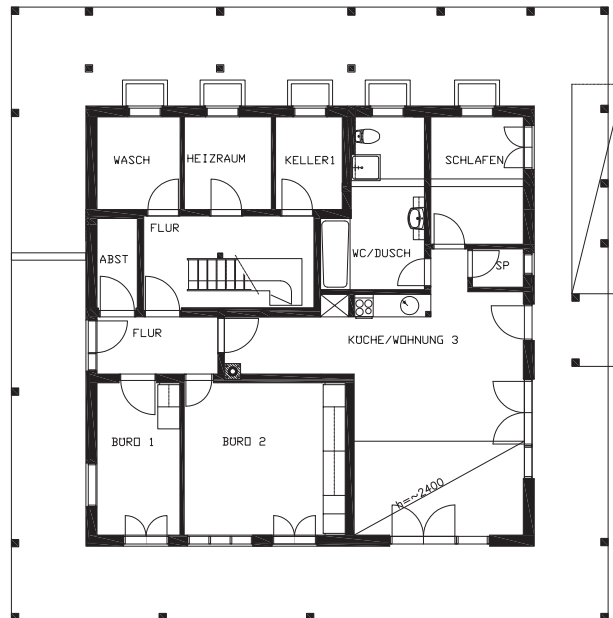

# LUMI

Erdgeschoss:	109,70 m <sup>2</sup>
Dachgeschoss:	79,90 m <sup>2</sup>
Kellergeschoss:	88,93 m <sup>2</sup>
Gesamtgeschoss:	278,53 m <sup>2</sup>