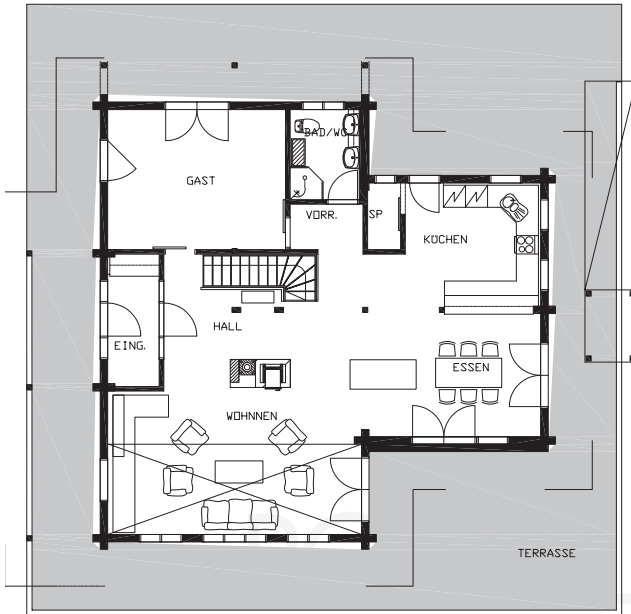

# LUMI

Erdgeschoss:	109,70 m <sup>2</sup>
Dachgeschoss:	79,90 m <sup>2</sup>
Kellergeschoss:	88,93 m <sup>2</sup>
Gesamtgeschoss:	278,53 m <sup>2</sup>