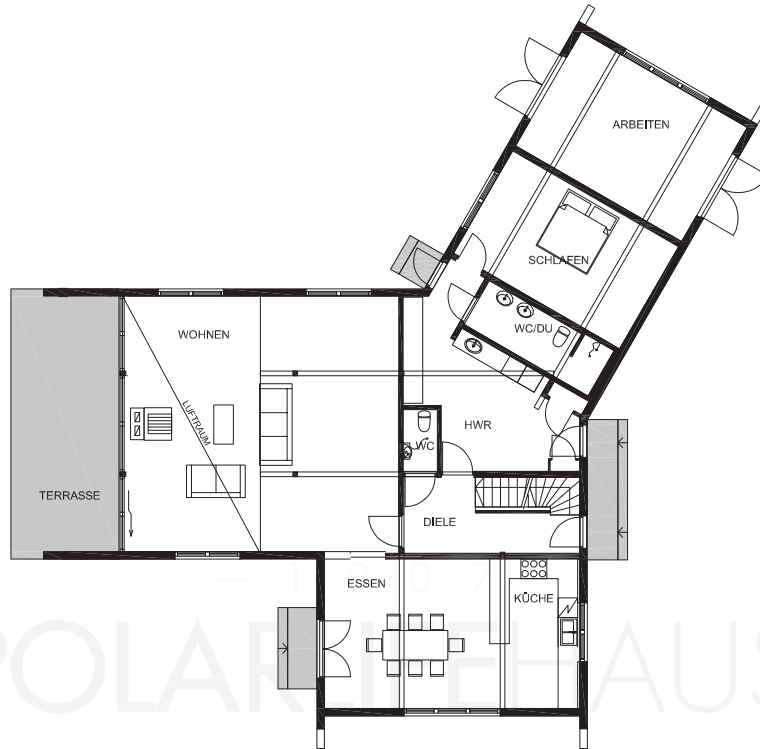

MUURAIN

Erdgeschoss	198 m ²
Dachgeschoss	108 m ²
Gesamtgeschoss	306 m ²