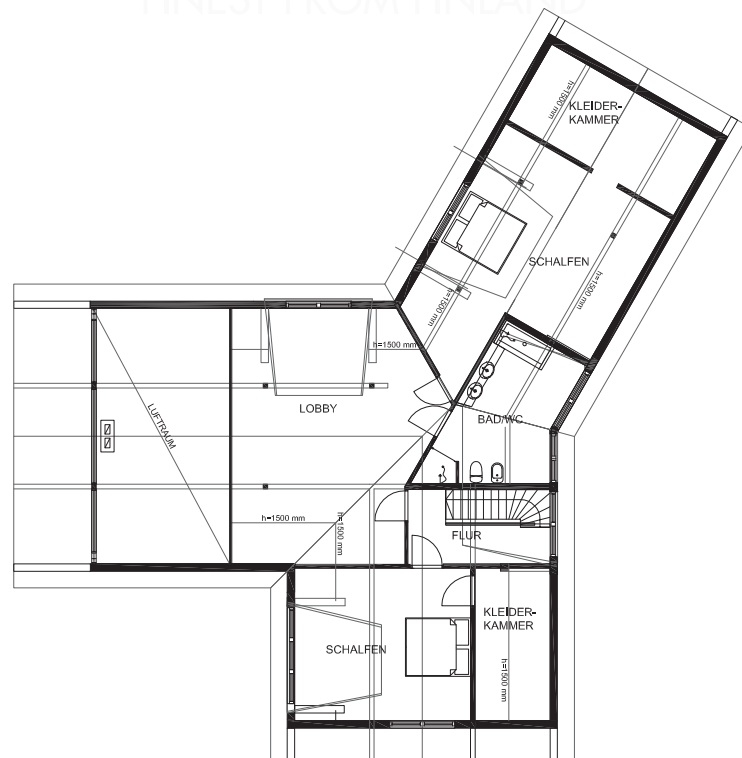

MUURAIN

Erdgeschoss	198 m ²
Dachgeschoss	108 m ²
Gesamtgeschoss	306 m ²