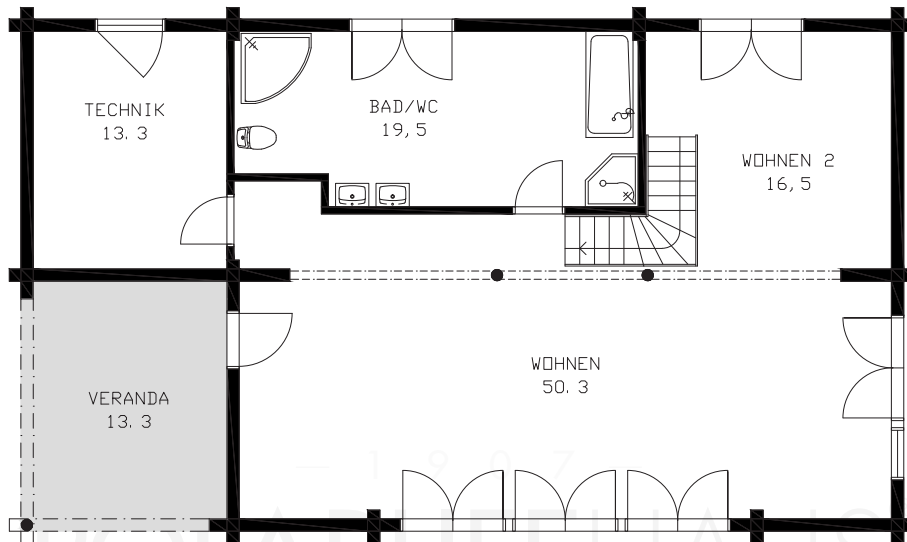

# ULAPPA

Erdgeschoss: 99,60 m<sup>2</sup>  
Dachgeschoss: 42,70 m<sup>2</sup>  
Gesamtgeschoss: 142 m<sup>2</sup>