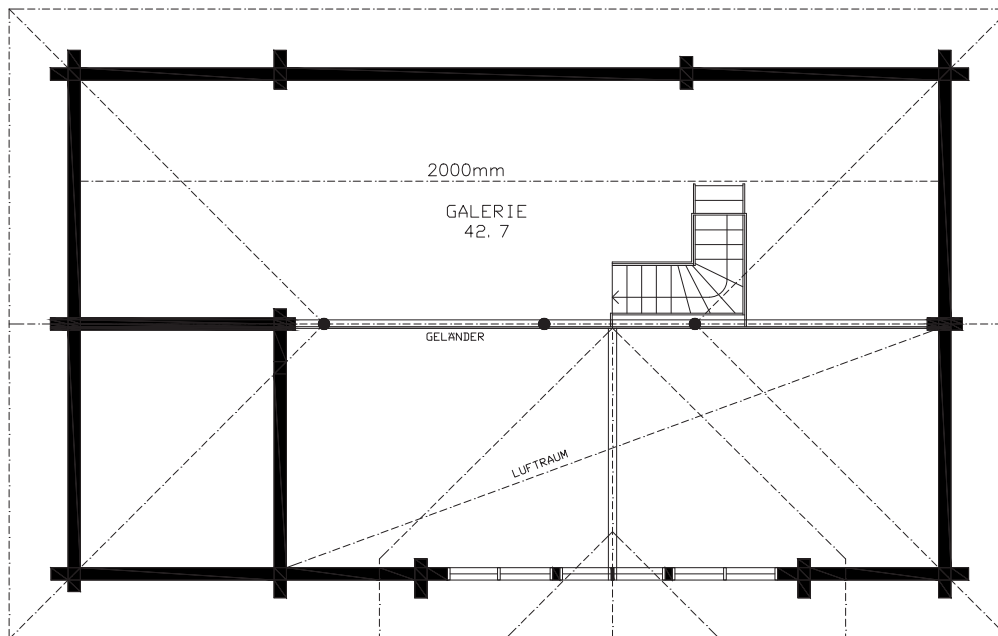

# ULAPPA

Erdgeschoss: 99,60 m<sup>2</sup>  
Dachgeschoss: 42,70 m<sup>2</sup>  
Gesamtgeschoss: 142 m<sup>2</sup>