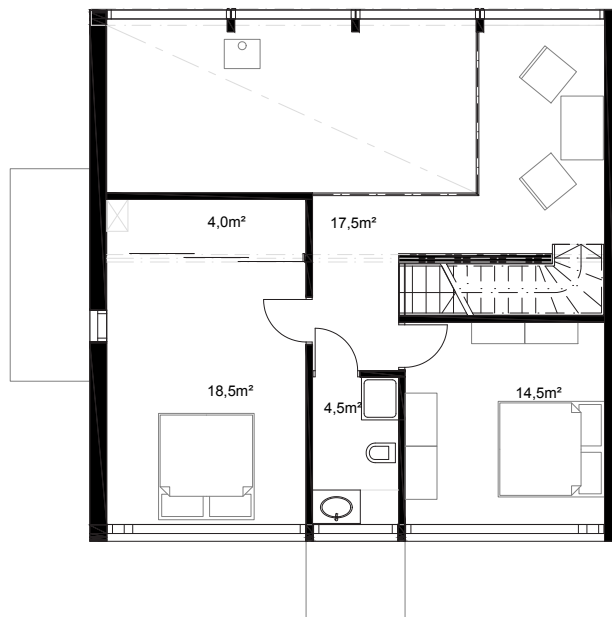

CUBE 170

Kerrosala: 171 m²
Huoneistoala: 151 m²