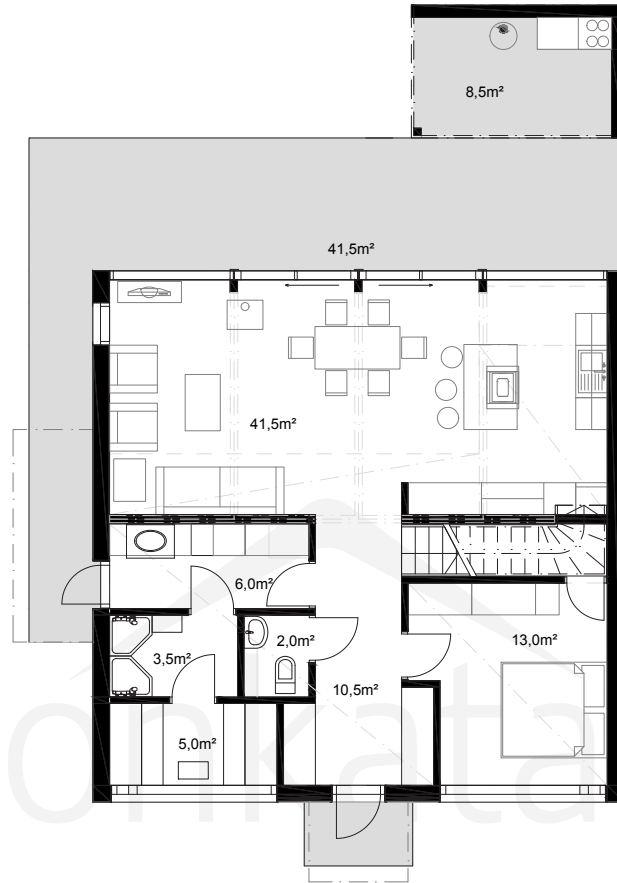

CUBE 170

Kerrosala: 171 m²
Huoneistoala: 151 m²