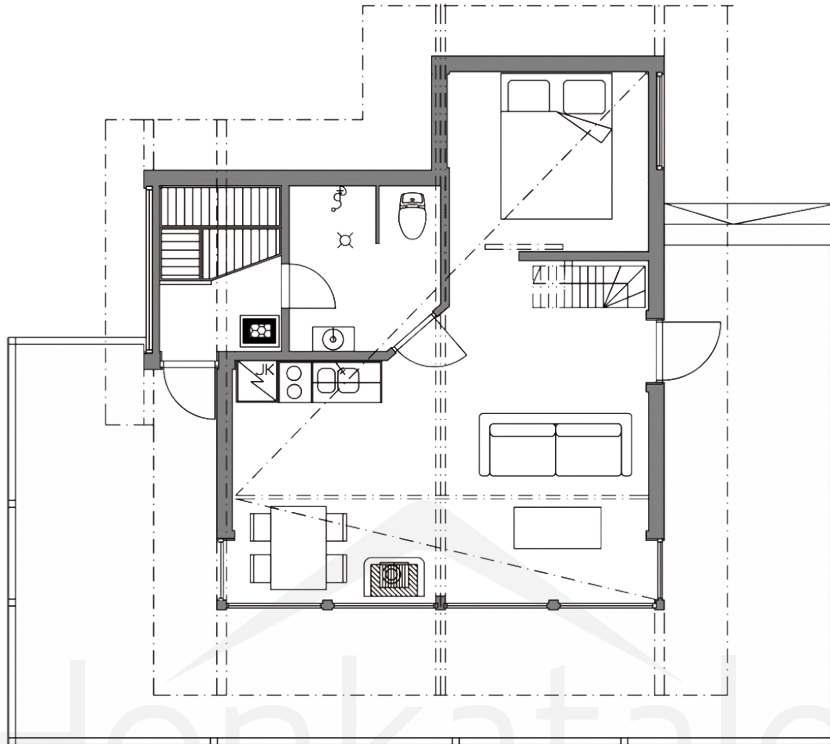

POLAR 47

Kerrosala: 47 m²
Huoneistoala: 38 m²