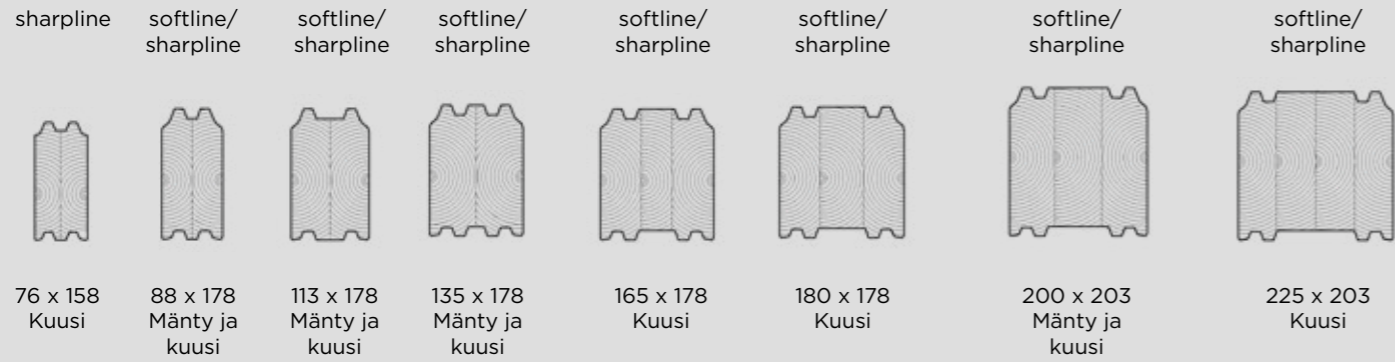

HONKATALOT HIRSIPROFIILIT

Hirsituotantoamme valvoo Finotrol Oy.

Lamellien paksuudet ja määrät hirsissä ovat ohjeelliset. Honkatalot pidättää oikeudet teknisiin muutoksiin.

HÖYLÄHIRRET

ALKUHIRRET

Hirsi 600 x 435 mm on maailman isoin lamellihirsi!

Hirsiä 600 x 270 mm ja 600 x 435 mm teemme vain erikoistilauksesta.

LAMELIHIRRET

D-HIRRET

PYÖRÖHIRRET

LAMELIPYÖRÖHIRRET