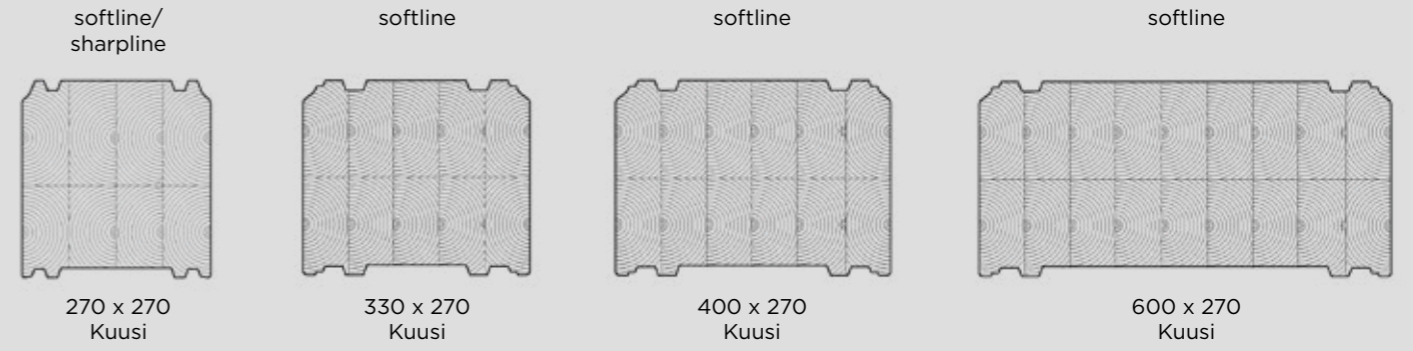

HONKATALOT HIRSIPROFIILIT

Hirsituotantoamme valvoo Finotrol Oy.

Lamellien paksuudet ja määrät hirsissä ovat ohjeelliset. Honkatalot pidättää oikeudet teknisiin muutoksiin.

HÖYLÄHIRRET

ALKUHIRRET

Hirsi 600 x 435 mm on maailman isoin lamellihirsi!

Hirsiä 600 x 270 mm ja 600 x 435 mm teemme vain erikoistilauksesta.

LAMELIHIRRET

D-HIRRET

PYÖRÖHIRRET

LAMELIPYÖRÖHIRRET