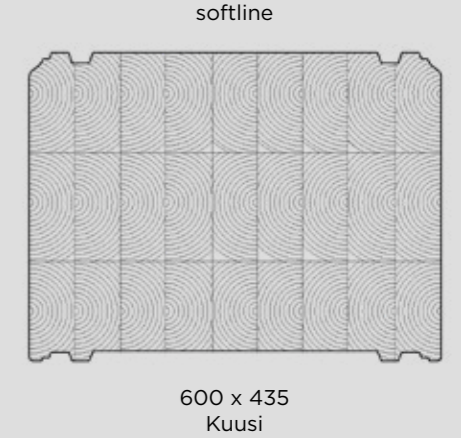

HONKATALOT HIRSIPROFIILIT

Hirsituotantoamme valvoo Finotrol Oy.

Lamellien paksuudet ja määrät hirsissä ovat ohjeelliset. Honkatalot pidättää oikeudet teknisiin muutoksiin.

HÖYLÄHIRRET

ALKUHIRRET

Hirsi 600 x 435 mm on maailman isoin lamellihirsi!

Hirsiä 600 x 270 mm ja 600 x 435 mm teemme vain erikoistilauksesta.

LAMELIHIRRET

D-HIRRET

PYÖRÖHIRRET

LAMELIPYÖRÖHIRRET