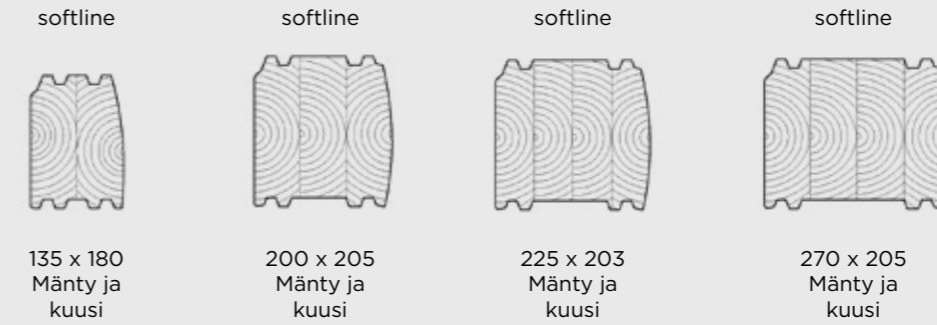

HONKATALOT HIRSIPROFIILIT

Hirsituotantoamme valvoo Finotrol Oy.

Lamellien paksuudet ja määrät hirsissä ovat ohjeelliset. Honkatalot pidättää oikeudet teknisiin muutoksiin.

HÖYLÄHIRRET

ALKUHIRRET

Hirsi 600 x 435 mm on maailman isoin lamellihirsi!

Hirsiä 600 x 270 mm ja 600 x 435 mm teemme vain erikoistilauksesta.

LAMELIHIRRET

D-HIRRET

PYÖRÖHIRRET

LAMELIPYÖRÖHIRRET