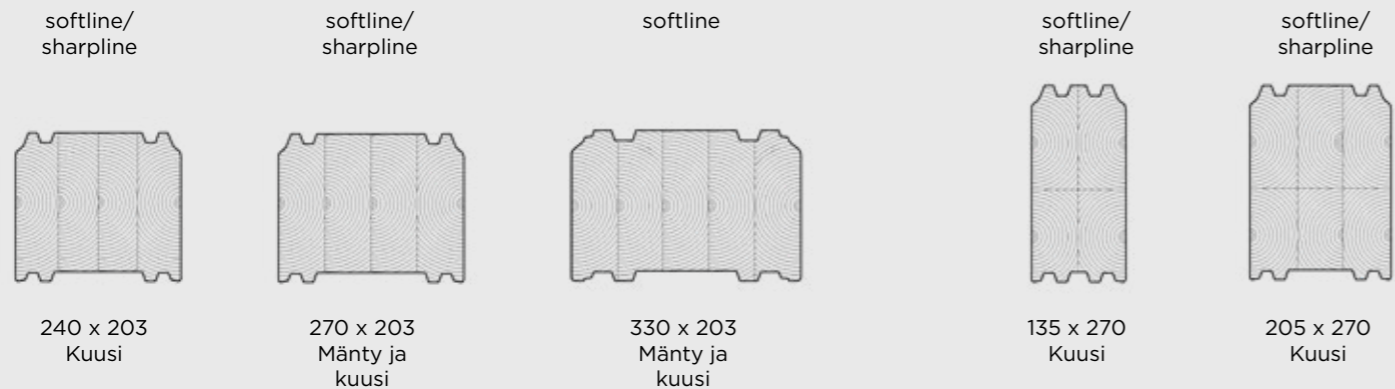

HONKATALOT HIRSIPROFIILIT

Hirsituotantoamme valvoo Finotrol Oy.

Lamellien paksuudet ja määrät hirsissä ovat ohjeelliset. Honkatalot pidättää oikeudet teknisiin muutoksiin.

HÖYLÄHIRRET

ALKUHIRRET

Hirsi 600 x 435 mm on maailman isoin lamellihirsi!

Hirsiä 600 x 270 mm ja 600 x 435 mm teemme vain erikoistilauksesta.

LAMELIHIRRET

D-HIRRET

PYÖRÖHIRRET

LAMELIPYÖRÖHIRRET