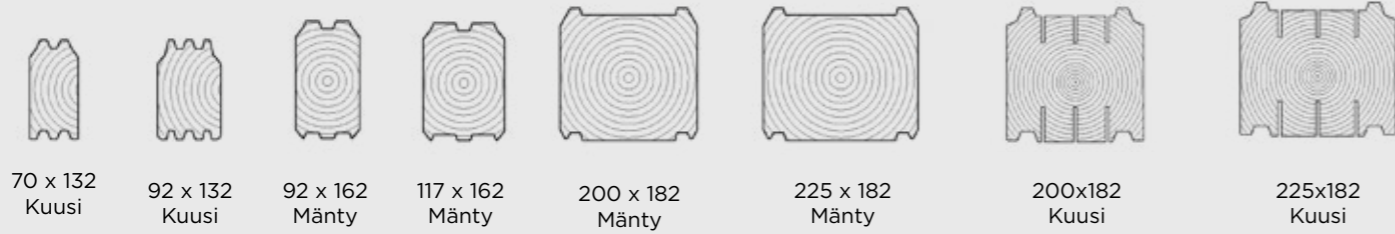

HONKATALOT HIRSIPROFIILIT

Hirsituotantoamme valvoo Finotrol Oy.

Lamellien paksuudet ja määrät hirsissä ovat ohjeelliset. Honkatalot pidättää oikeudet teknisiin muutoksiin.

HÖYLÄHIRRET

ALKUHIRRET

Hirsi 600 x 435 mm on maailman isoin lamellihirsi!

Hirsiä 600 x 270 mm ja 600 x 435 mm teemme vain erikoistilauksesta.

LAMELIHIRRET

D-HIRRET

PYÖRÖHIRRET

LAMELIPYÖRÖHIRRET