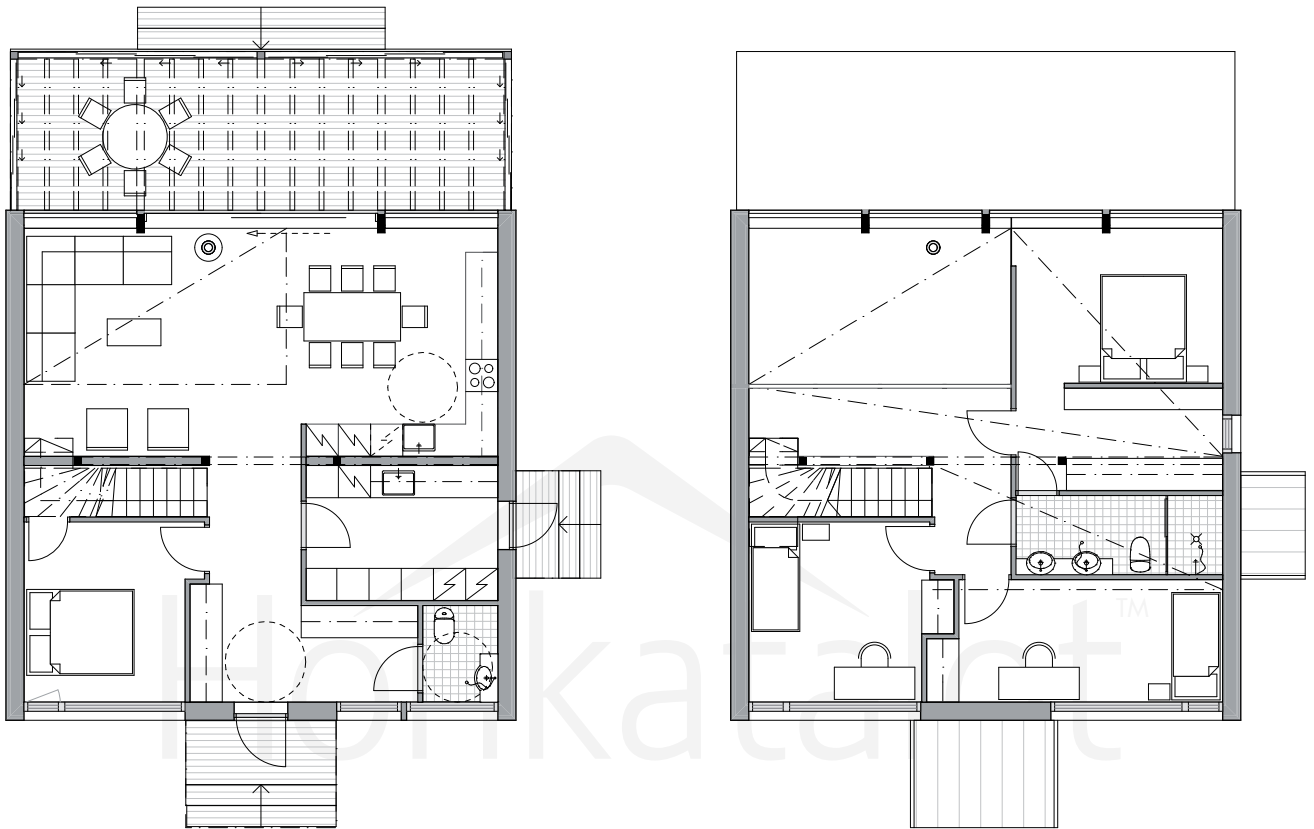

CUBE 195

Obs. Våningsytan och lägenhetsytan för tillfälle beräknade enligt finsk standard.

Våningsyta: 195 m²
Lägenhetsyta: 161 m²