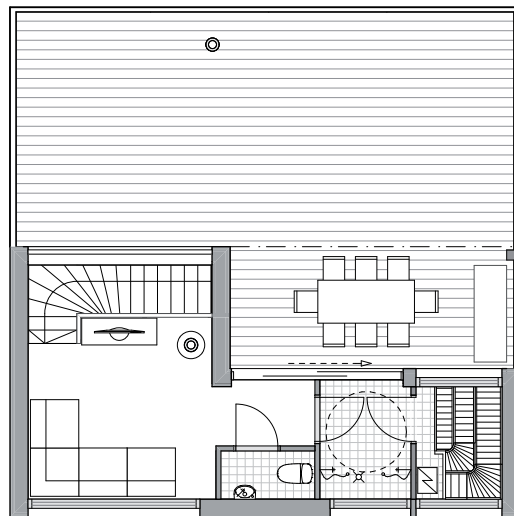

CUBE 195

Obs. Våningsytan och lägenhetsytan för tillfälle beräknade enligt finsk standard.

Våningsyta: 195 m²
Lägenhetsyta: 161 m²