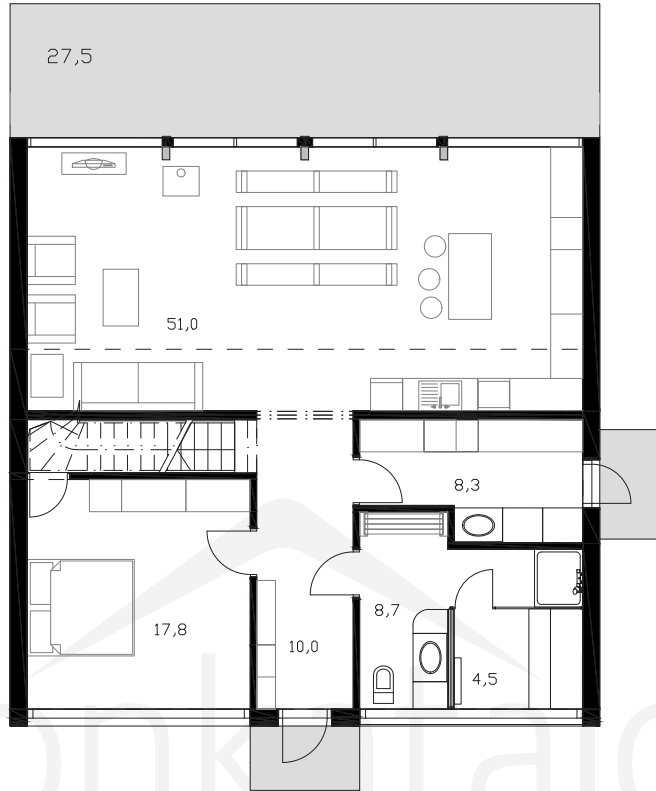

CUBE 199

Obs. Våningsytan och lägenhetsytan för tillfälle beräknade enligt finsk standard.

Våningsyta: 198,5 m²