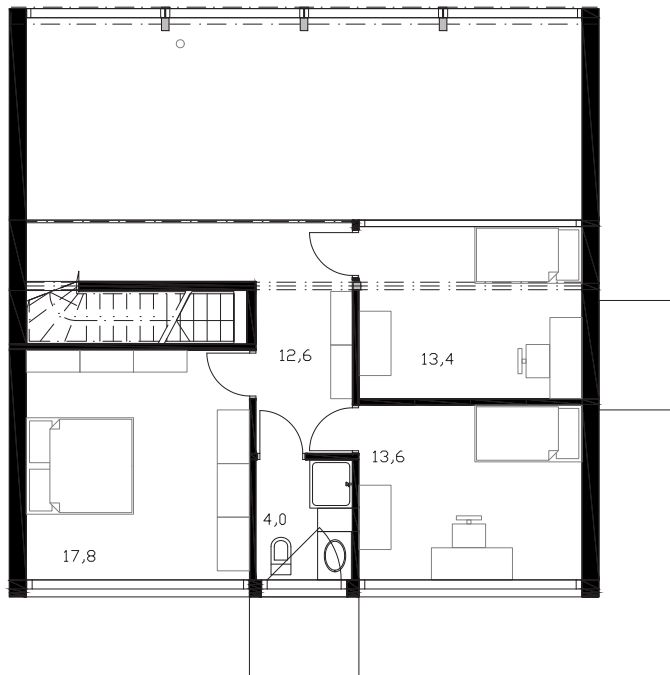

CUBE 199

Obs. Våningsytan och lägenhetsytan för tillfälle beräknade enligt finsk standard.

Våningsyta: 198,5 m²