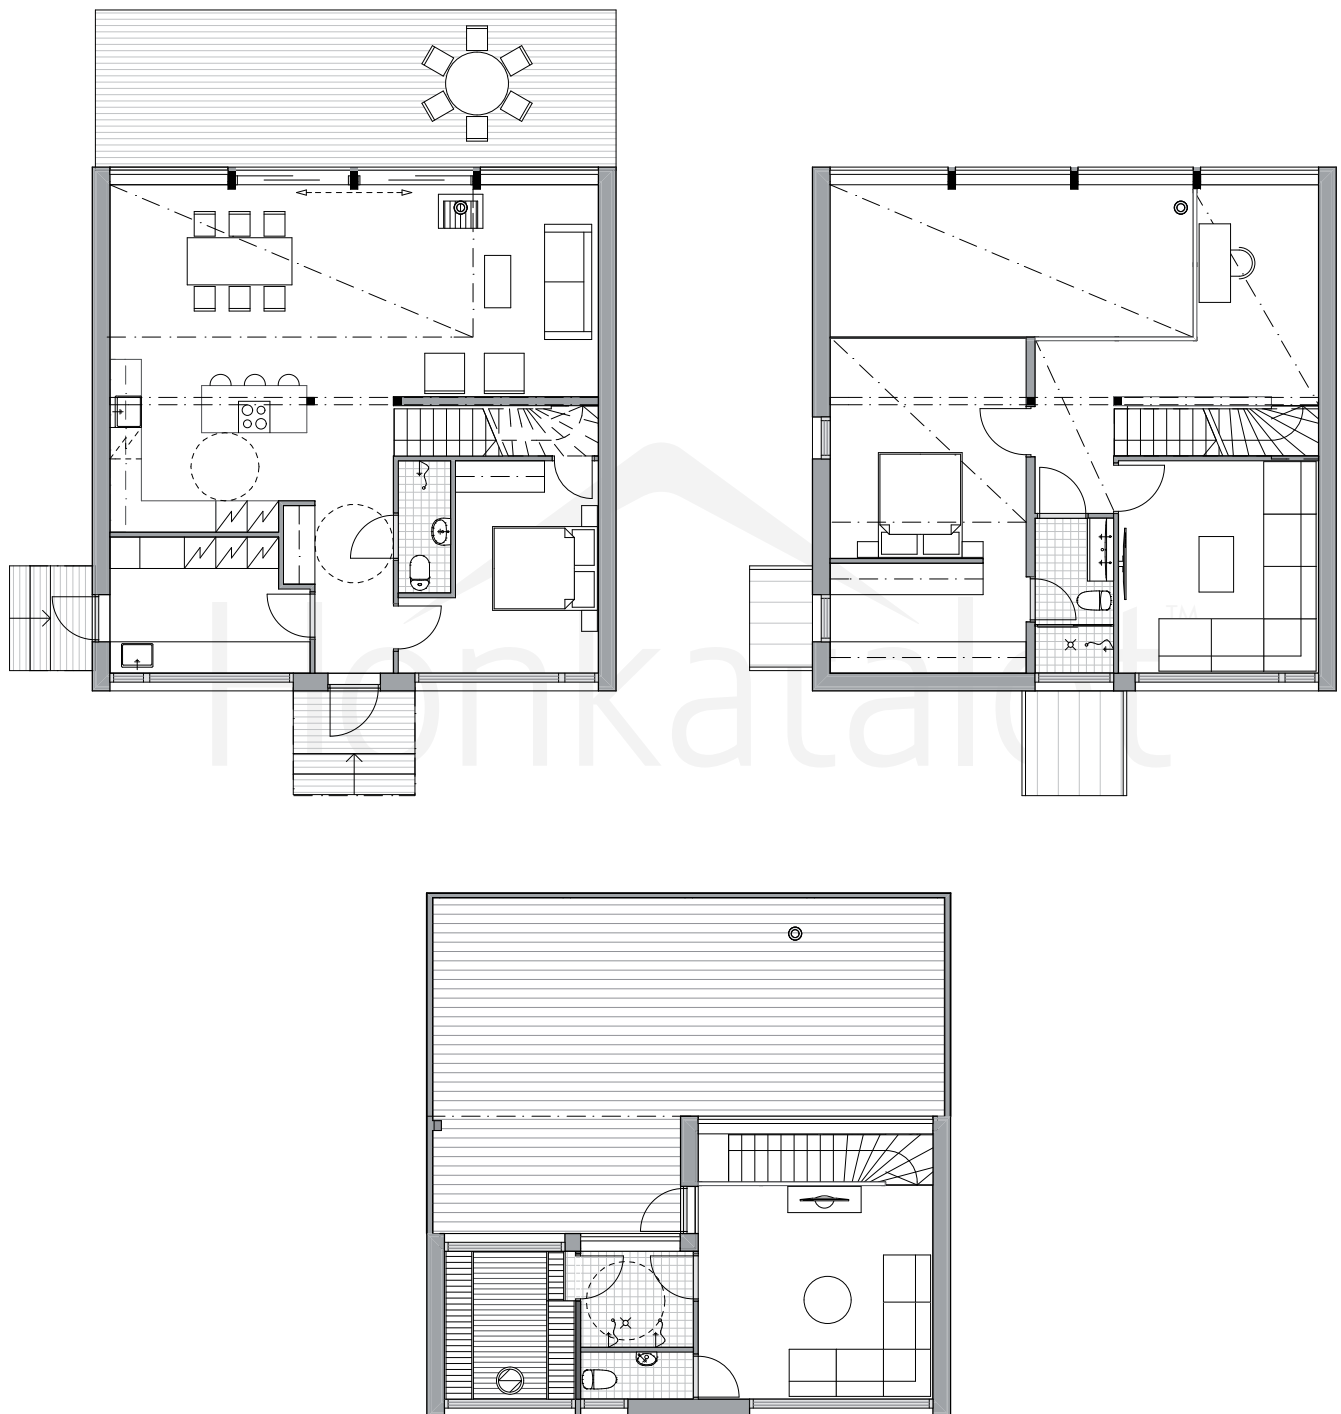

CUBE 219

Obs. Våningsytan och lägenhetsytan för tillfälle beräknade enligt finsk standard.

Våningsyta: 219,0 m²
Lägenhetsyta: 182,5 m²