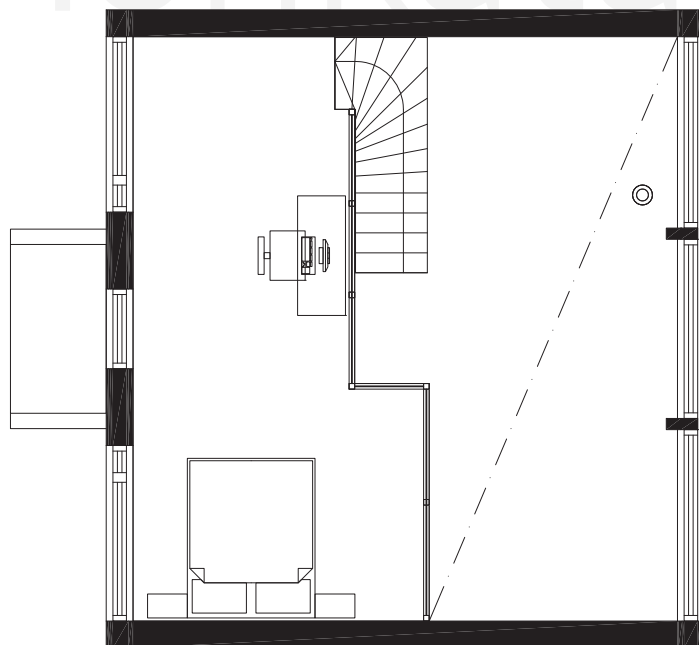

CUBE 88

Obs. Våningsytan och lägenhetsytan för tillfälle beräknade enligt finsk standard.

Våningsyta: 88 m²