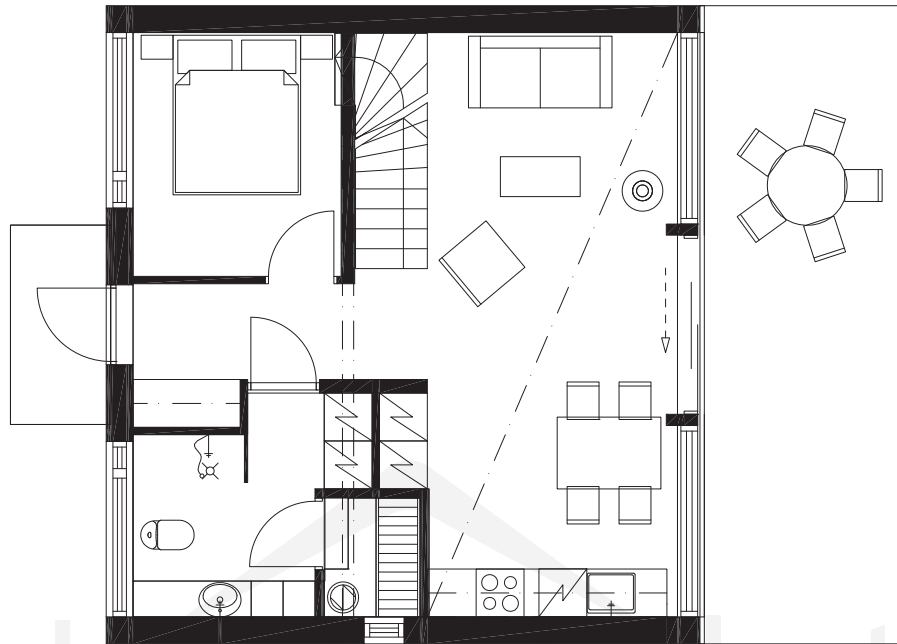

CUBE 88

Obs. Våningsytan och lägenhetsytan för tillfälle beräknade enligt finsk standard.

Våningsyta: 88 m²