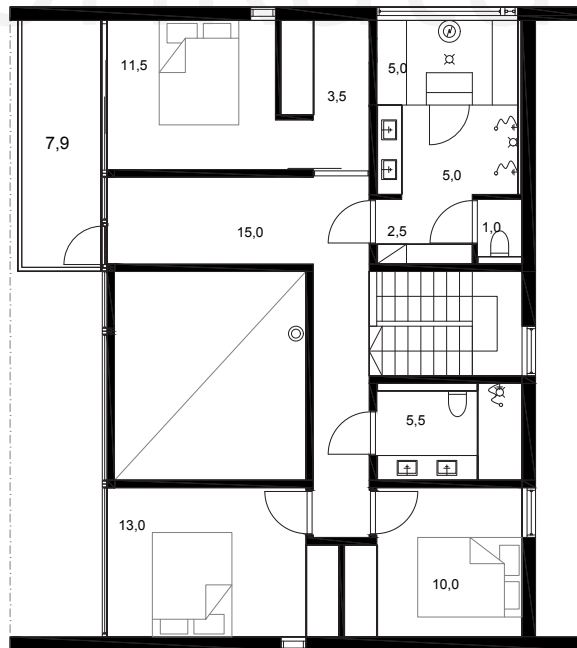

PLUSTIMMER L

Obs. Våningsytan och lägenhetsytan för tillfälle beräknade enligt finsk standard.