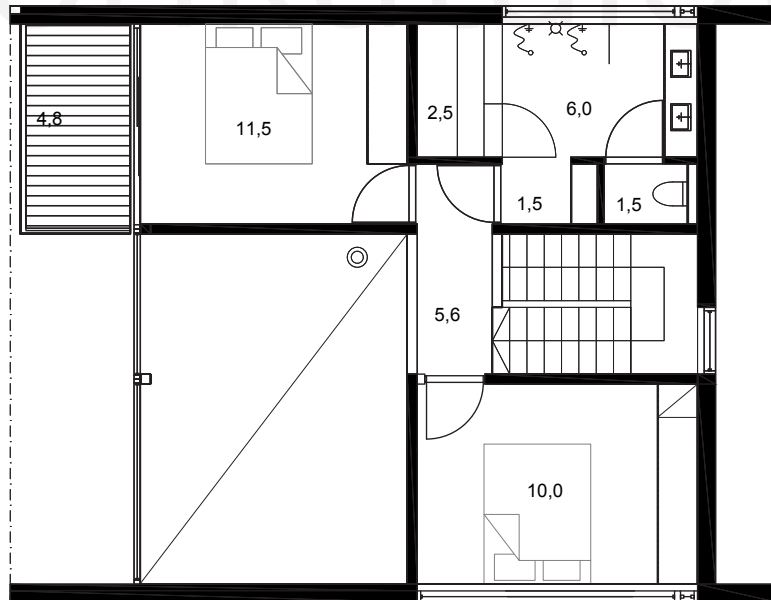

PLUSTIMMER XS

Obs. Våningsytan och lägenhetsytan för tillfälle beräknade enligt finsk standard.