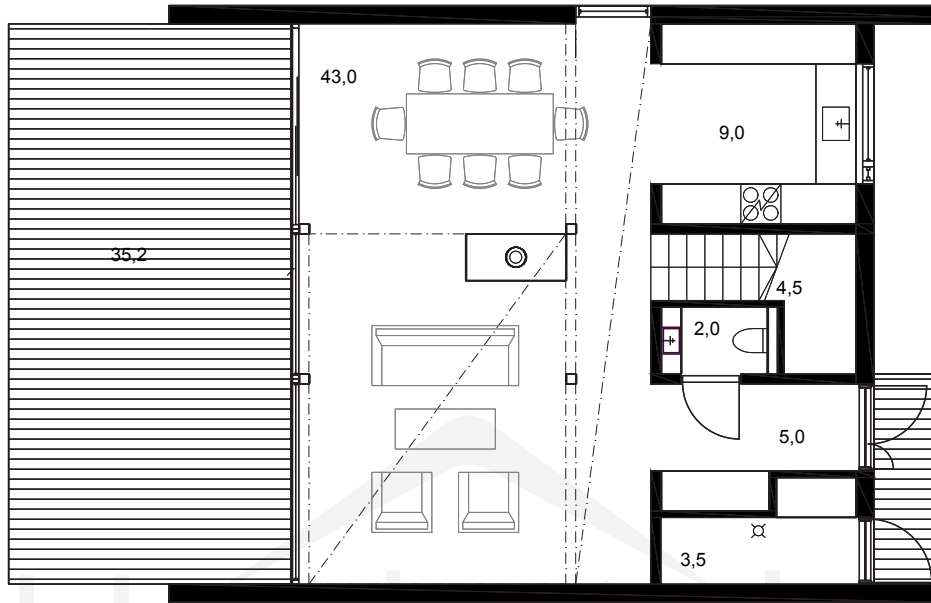

PLUSTIMMER XS

Obs. Våningsytan och lägenhetsytan för tillfälle beräknade enligt finsk standard.