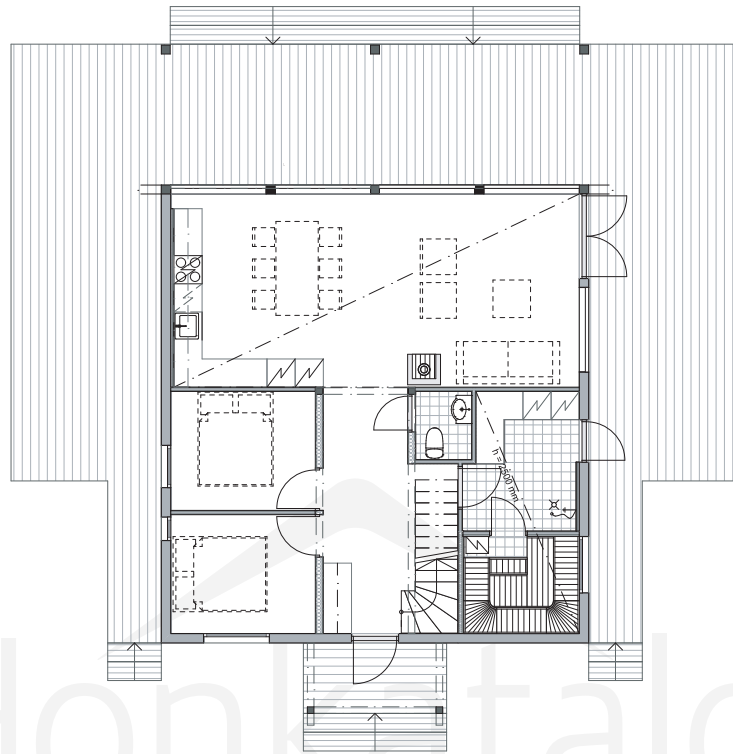

# POLAR 105

Obs. Våningsytan och lägenhetsytan för tillfälle beräknade enligt finsk standard.

Våningsyta: 105 m<sup>2</sup>  
Lägenhetsyta: 96 m<sup>2</sup>