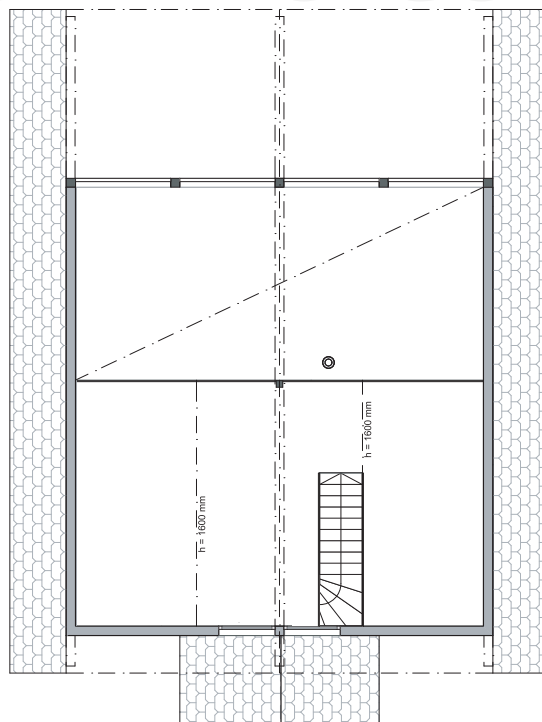

# POLAR 105

Obs. Våningsytan och lägenhetsytan för tillfälle beräknade enligt finsk standard.

Våningsyta: 105 m<sup>2</sup>  
Lägenhetsyta: 96 m<sup>2</sup>