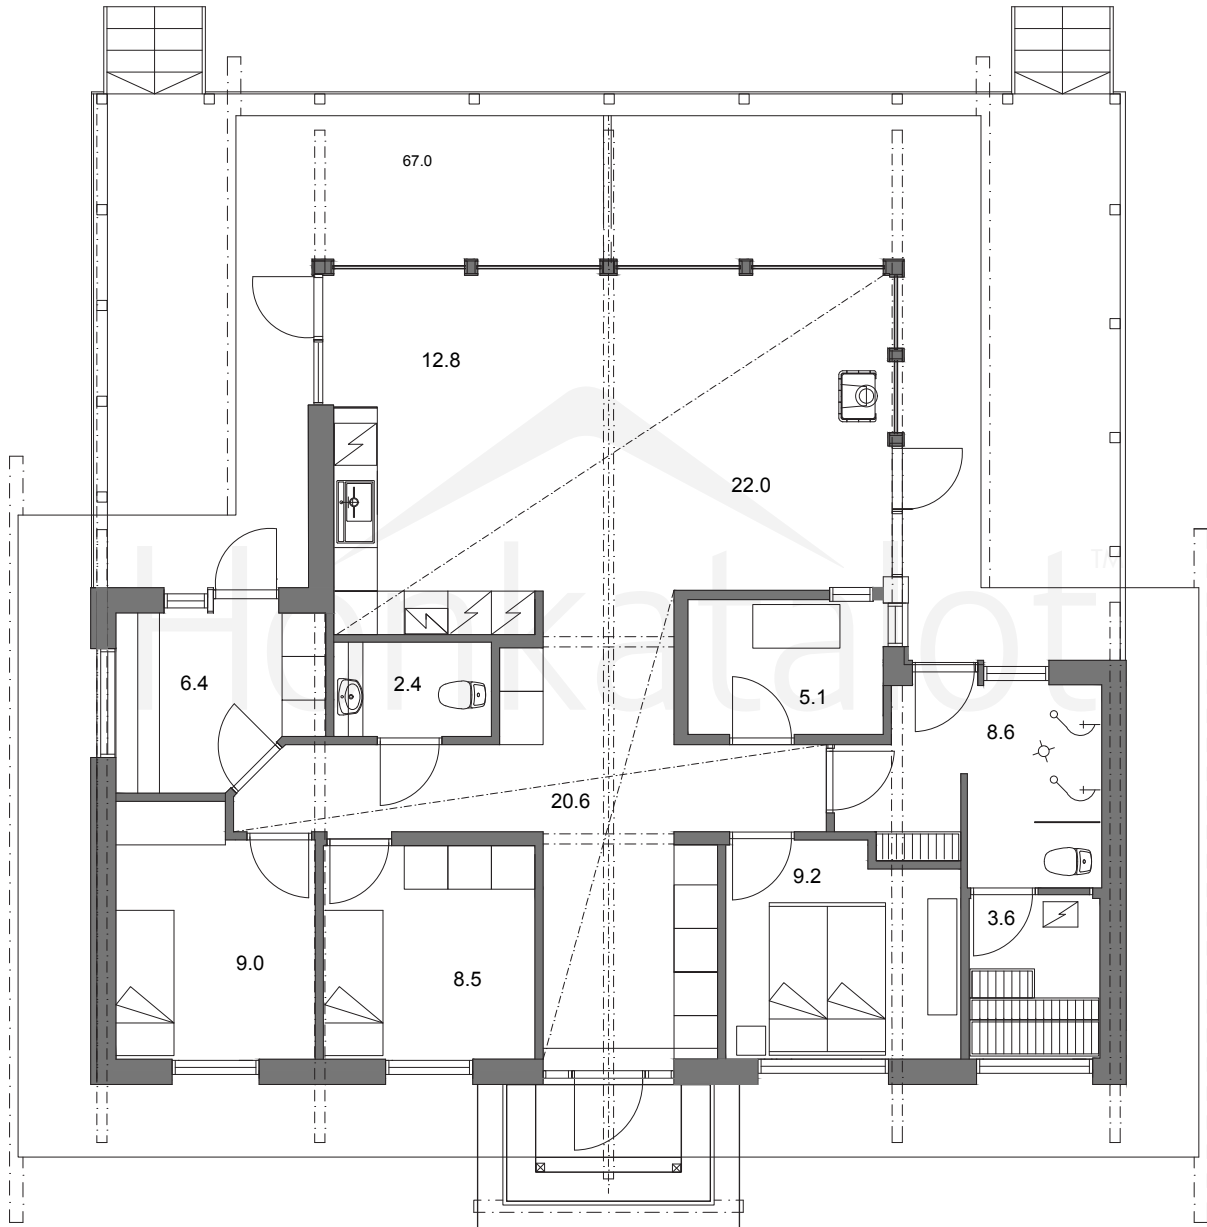

POLAR 127

Obs. Våningsytan och lägenhetsytan för tillfälle beräknade enligt finsk standard.

Våningsyta: 127 m²
Lägenhetsyta: 116 m²