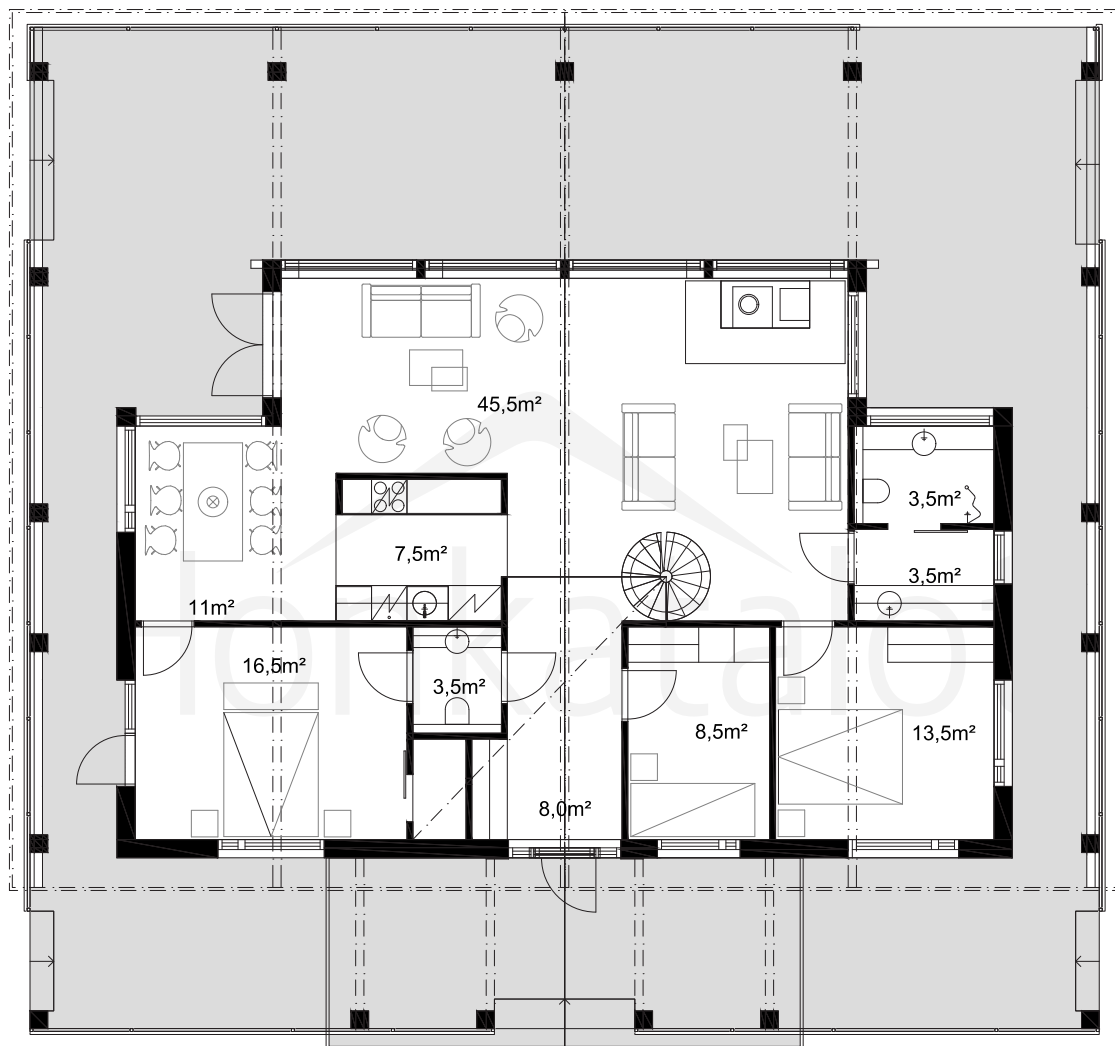

## POLAR 138

Obs. Våningsytan och lägenhetsytan för tillfälle beräknade enligt finsk standard.

Våningsyta: 138 m<sup>2</sup> + loft 9 m<sup>2</sup>  
Lägenhetsyta: 126 m<sup>2</sup> + loft 9 m<sup>2</sup>