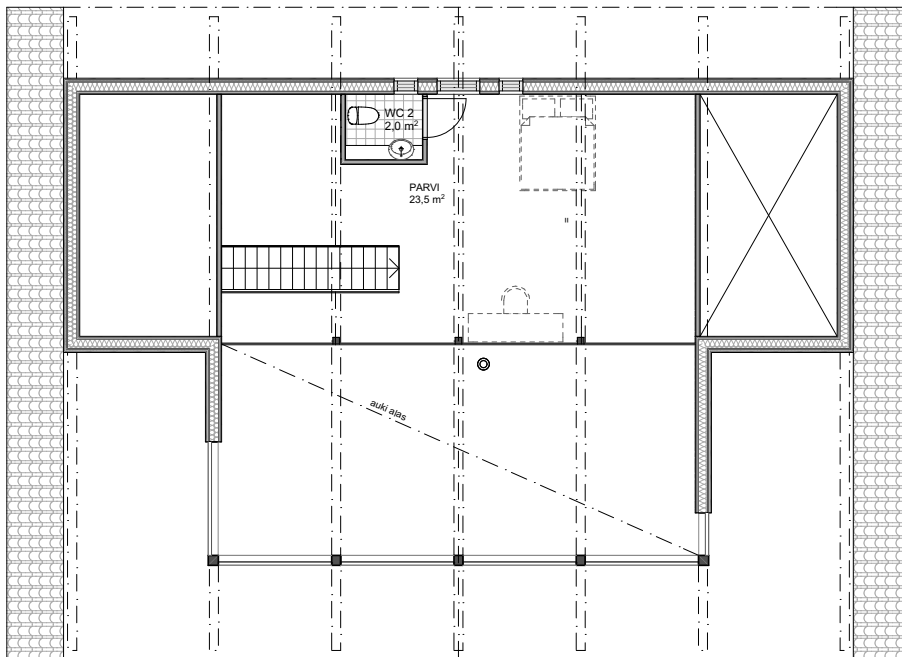

POLAR 173

Obs. Våningsytan och lägenhetsytan för tillfälle beräknade enligt finsk standard.

Våningsyta: 173 m²
Lägenhetsyta: 155 m²