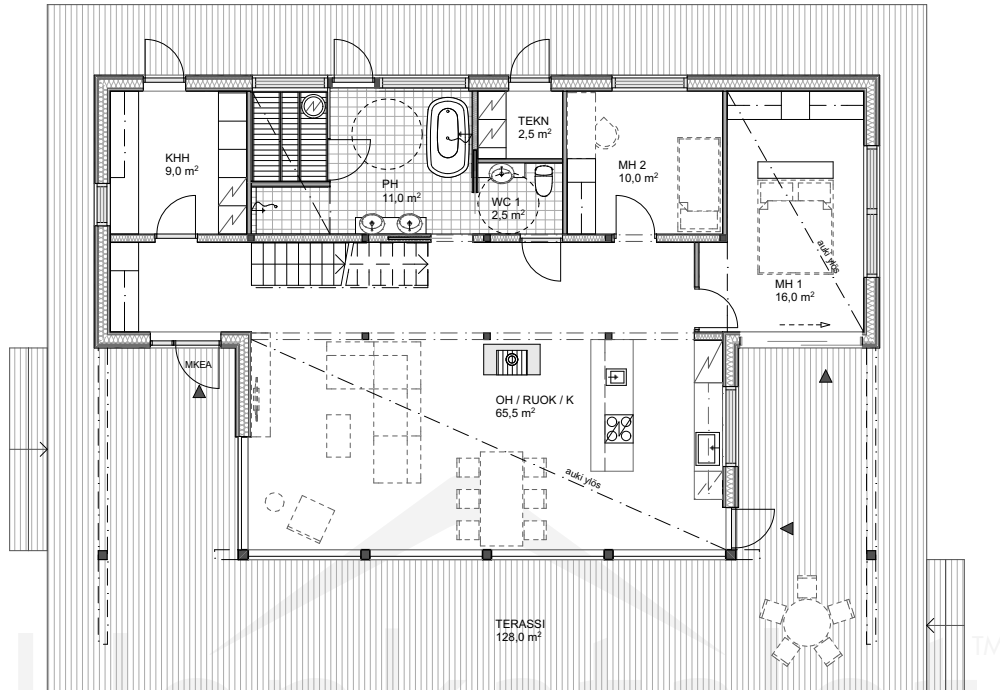

POLAR 173

Obs. Våningsytan och lägenhetsytan för tillfälle beräknade enligt finsk standard.

Våningsyta: 173 m²
Lägenhetsyta: 155 m²