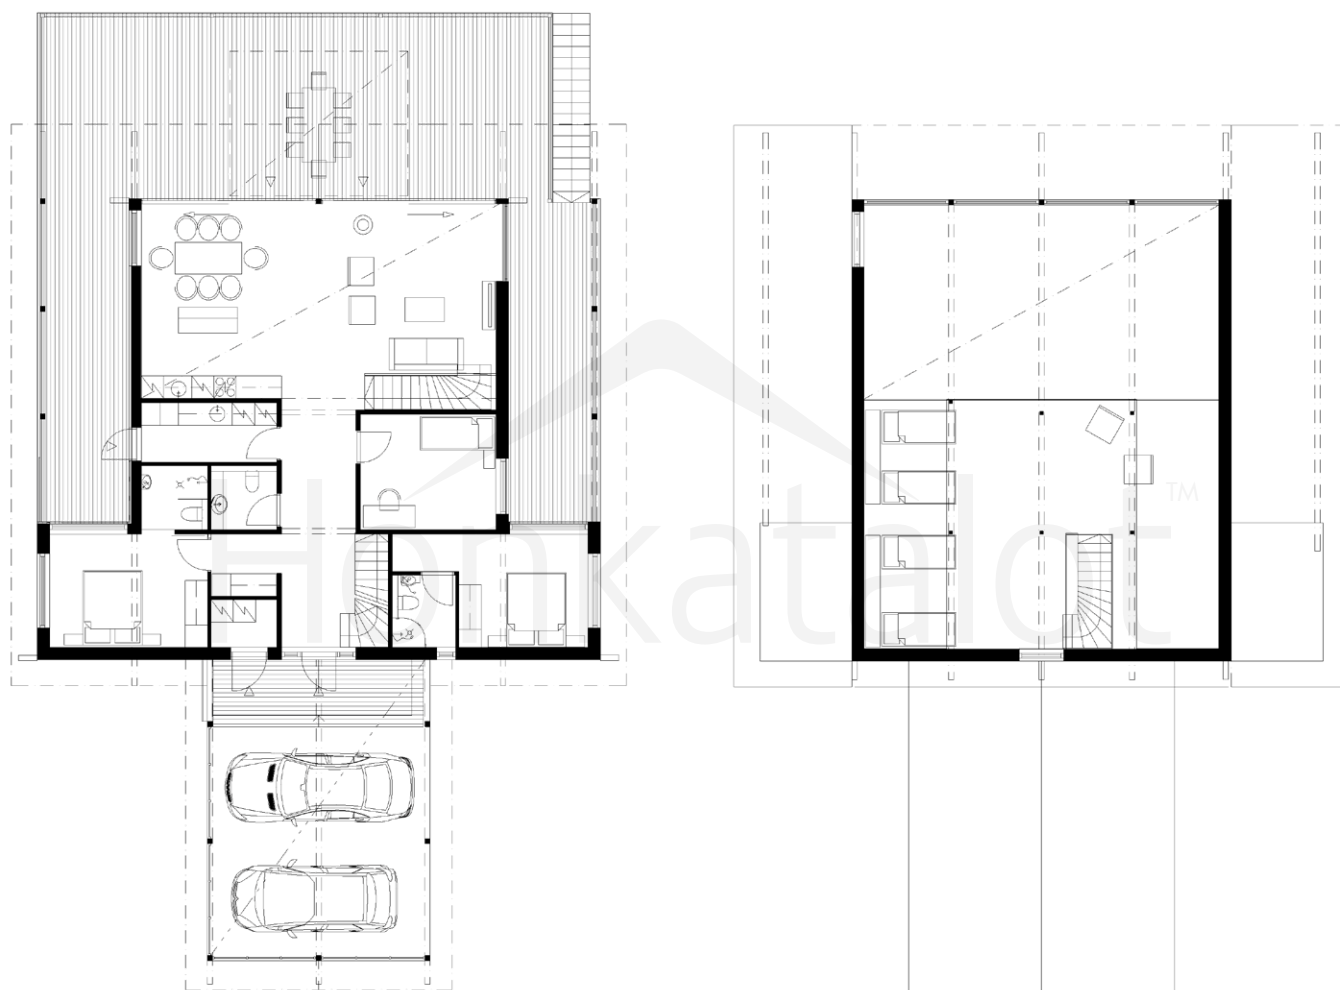

## POLAR 248

Obs. Våningsytan och lägenhetsytan för tillfälle beräknade enligt finsk standard.

Våningsyta: 247,5 m<sup>2</sup>