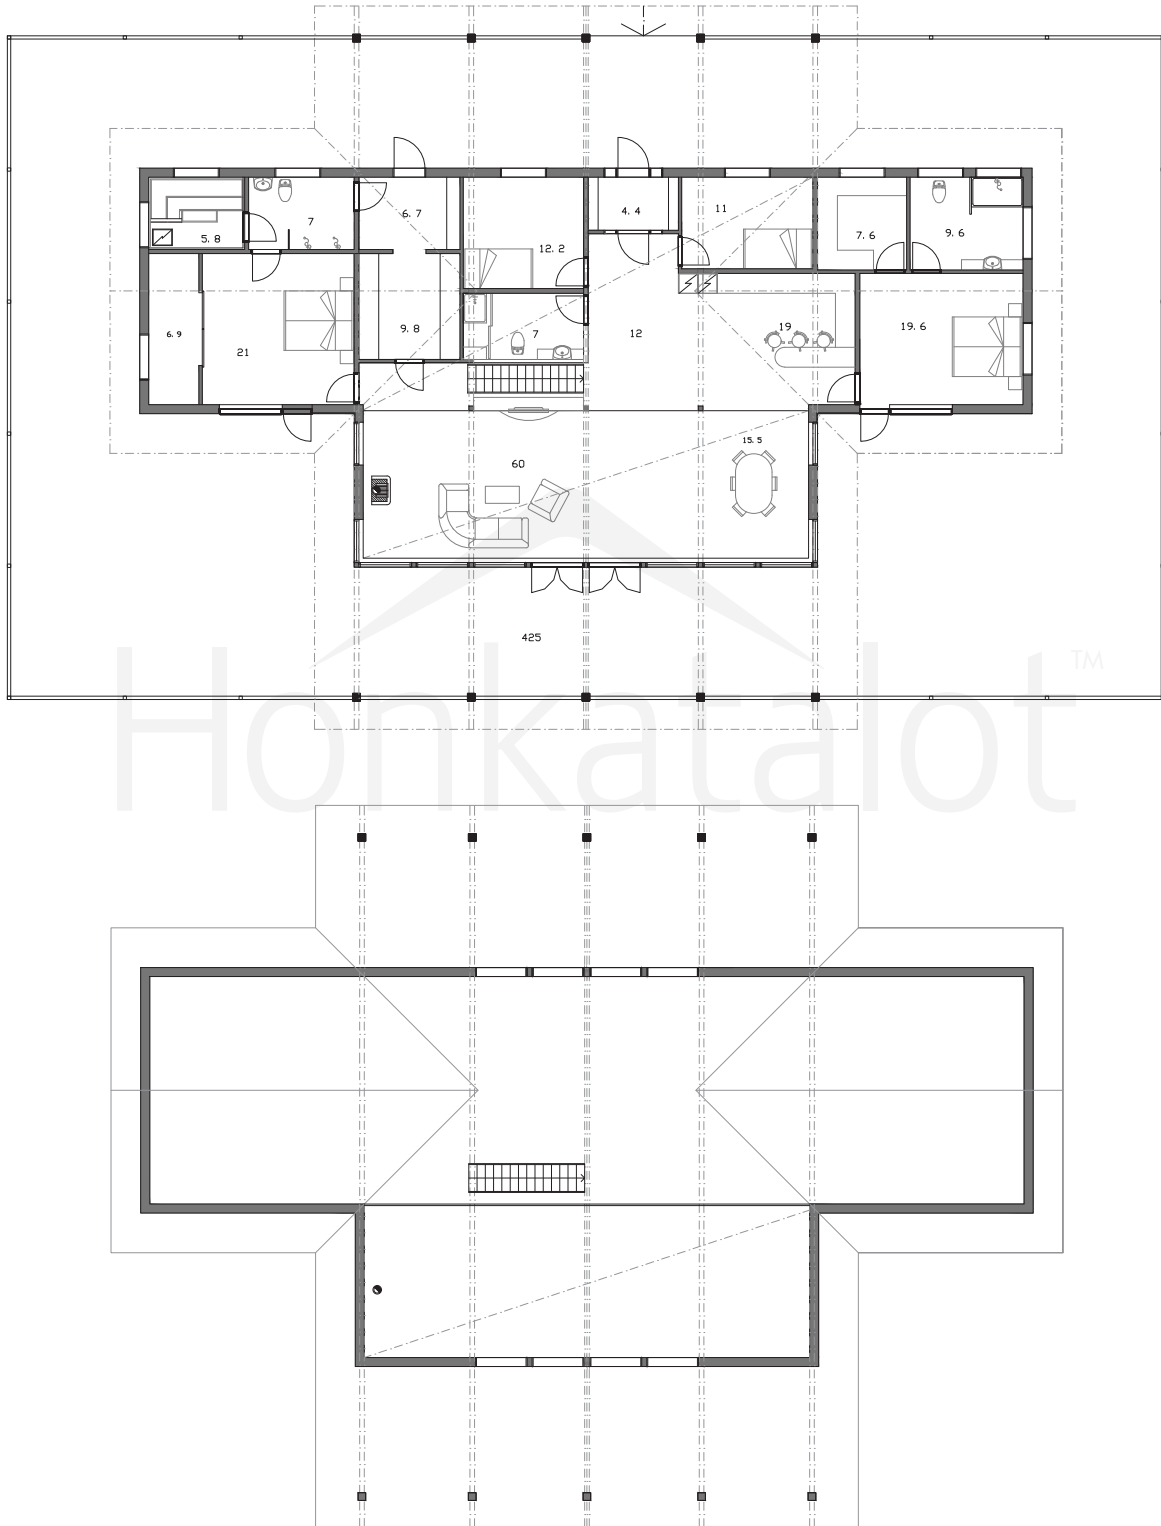

POLAR 265

Obs. Våningsytan och lägenhetsytan för tillfälle beräknade enligt finsk standard.

Våningsyta: 265 m²
Lägenhetsyta: 244 m²