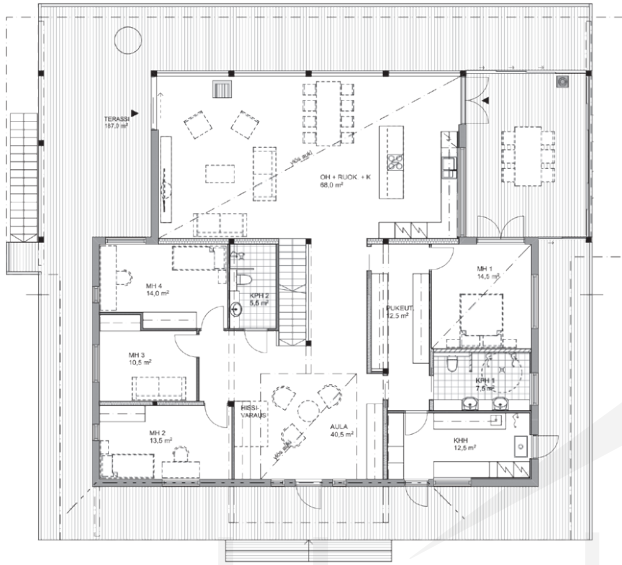

POLAR 278

Obs. Våningsytan och lägenhetsytan för tillfälle beräknade enligt finsk standard.

Våningsyta: 277,5 m²
Lägenhetsyta: 253,5 m²