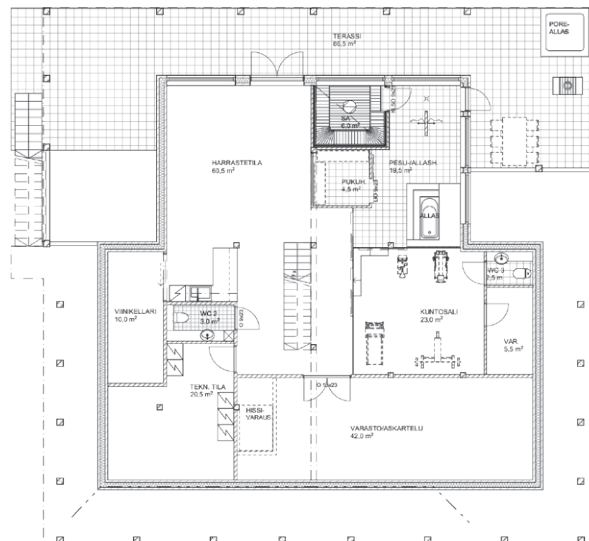

POLAR 278

Obs. Våningsytan och lägenhetsytan för tillfälle beräknade enligt finsk standard.

Våningsyta: 277,5 m²
Lägenhetsyta: 253,5 m²