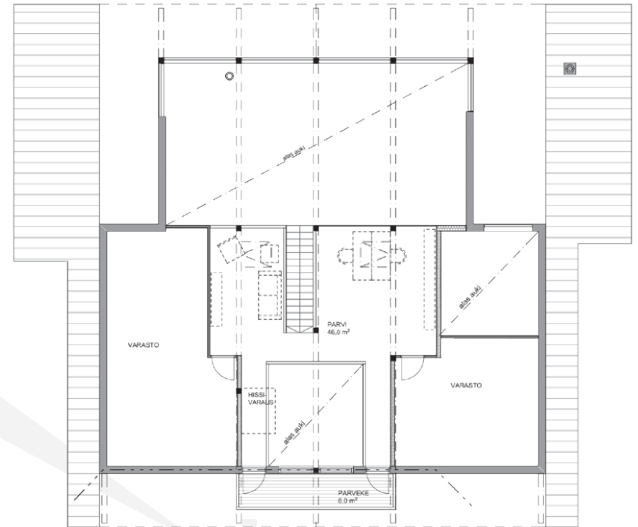

POLAR 278

Obs. Våningsytan och lägenhetsytan för tillfälle beräknade enligt finsk standard.

Våningsyta: 277,5 m²
Lägenhetsyta: 253,5 m²