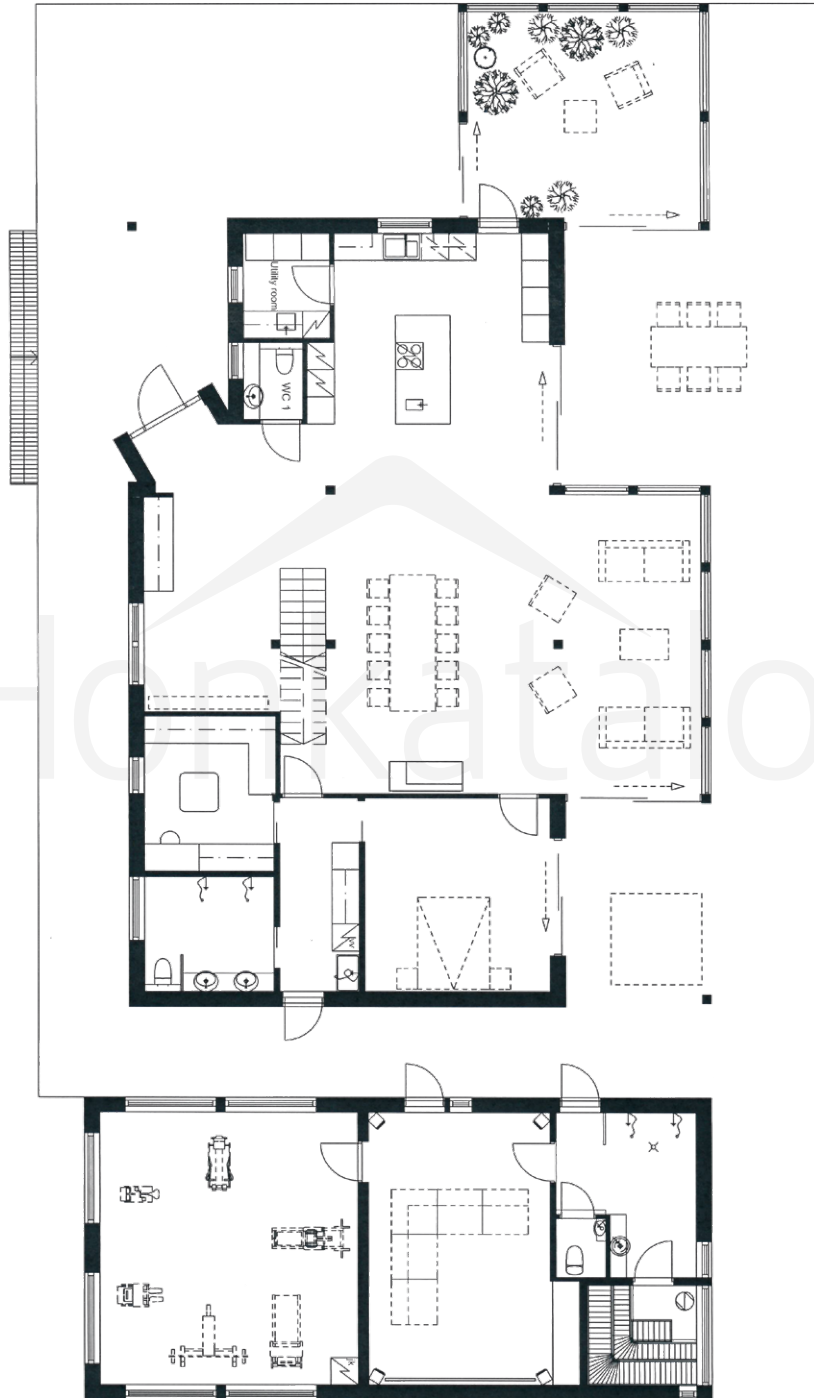

## POLAR 408

Obs. Våningsytan och lägenhetsytan för tillfälle beräknade enligt finsk standard.

Våningsyta: 408,0 m<sup>2</sup>  
Lägenhetsyta: 367,5 m<sup>2</sup>