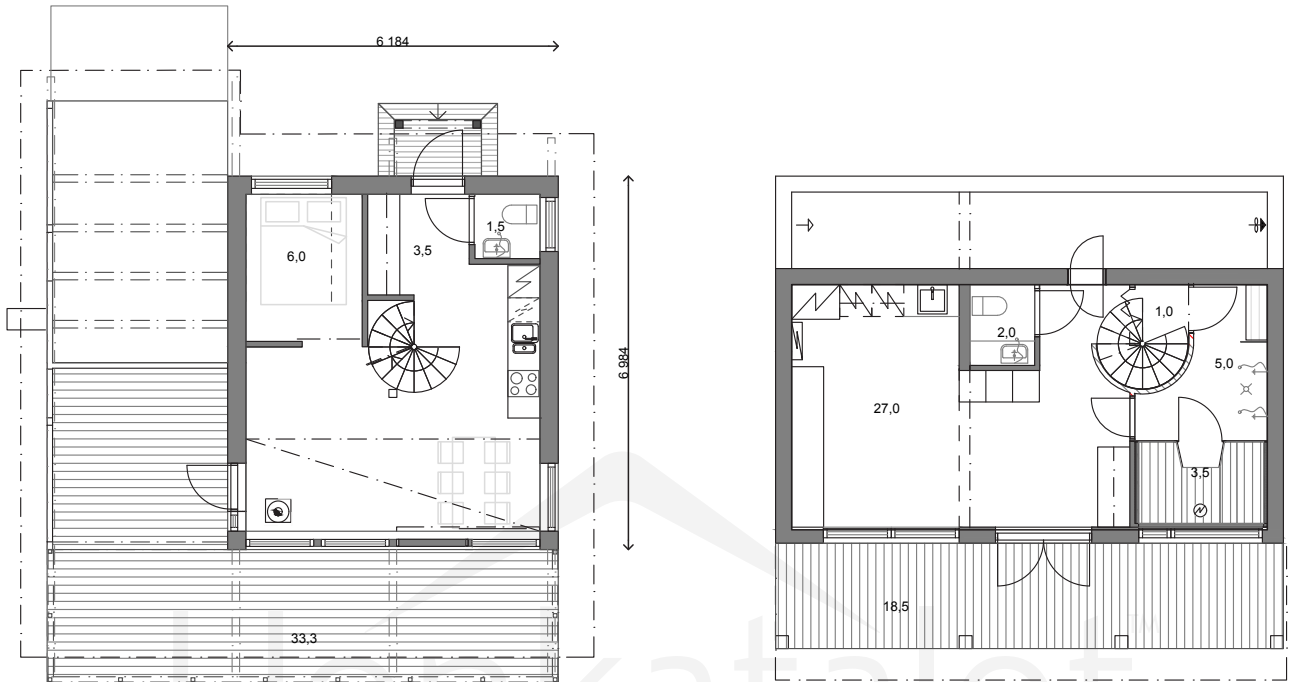

POLAR 54

Obs. Våningsytan och lägenhetsytan för tillfälle beräknade enligt finsk standard.

Våningsyta: 54,1 m²
Lägenhetsyta: 44,5 m²