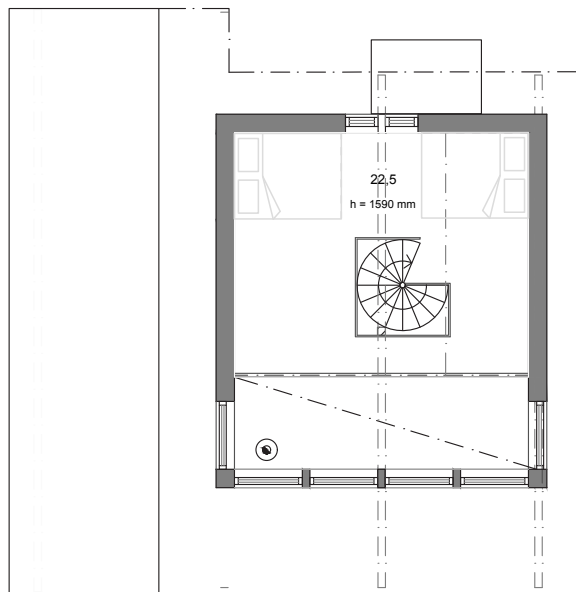

POLAR 54

Obs. Våningsytan och lägenhetsytan för tillfälle beräknade enligt finsk standard.

Våningsyta: 54,1 m²
Lägenhetsyta: 44,5 m²