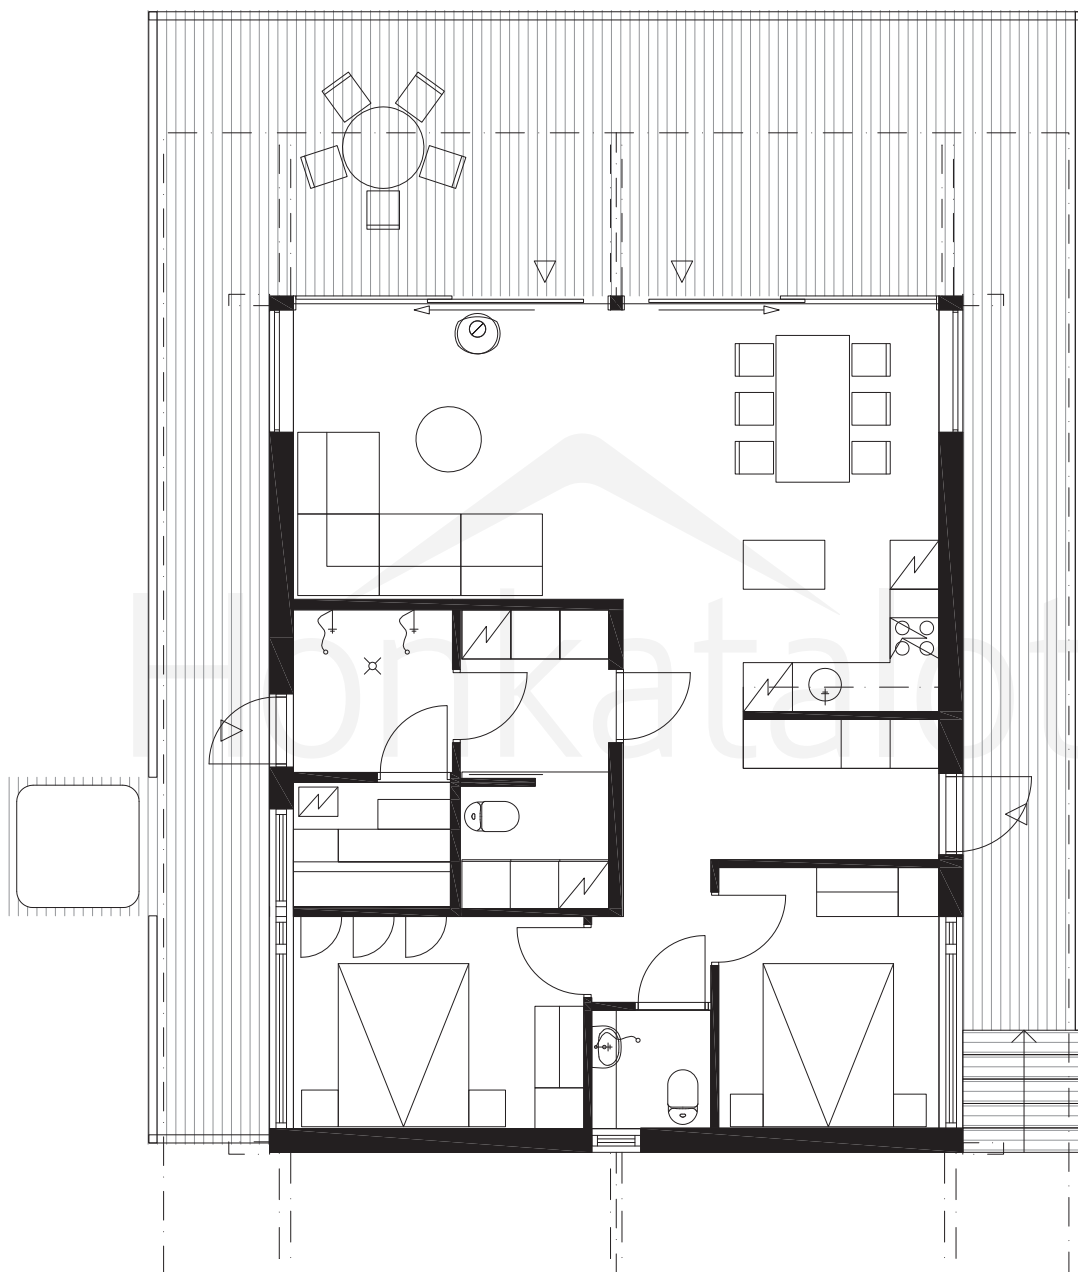

## POLAR 90

Obs. Våningsytan och lägenhetsytan för tillfälle beräknade enligt finsk standard.

Våningsyta: 89,5 m<sup>2</sup>