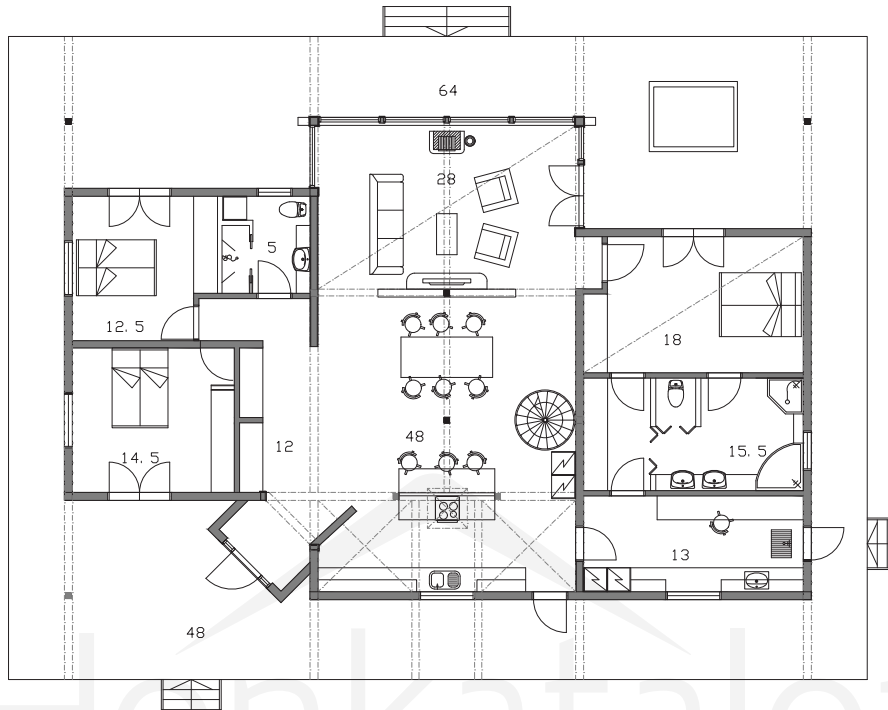

POLAR SWAN 225

Obs. Våningsytan och lägenhetsytan för tillfälle beräknade enligt finsk standard.

Våningsyta: 223,5 m²
Lägenhetsyta: 211,0 m²