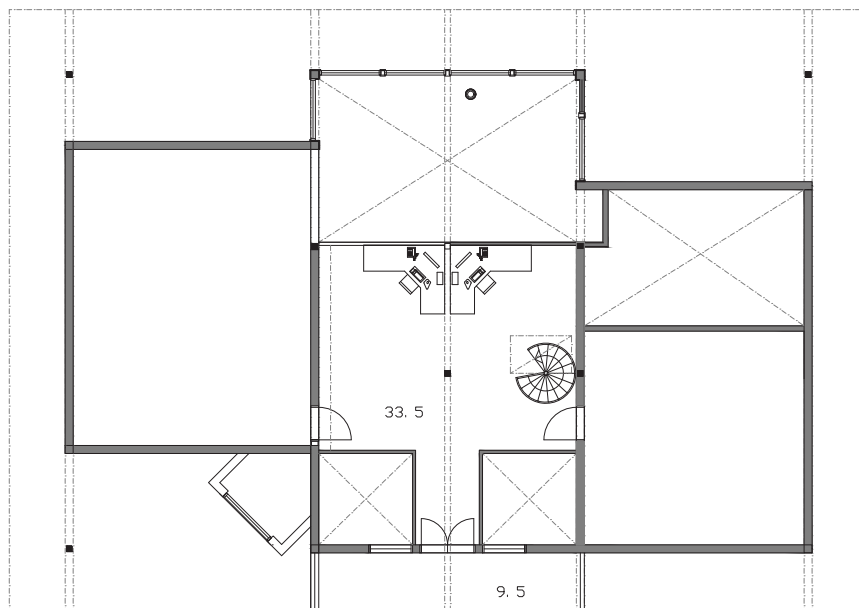

POLAR SWAN 225

Obs. Våningsytan och lägenhetsytan för tillfälle beräknade enligt finsk standard.

Våningsyta: 223,5 m²
Lägenhetsyta: 211,0 m²