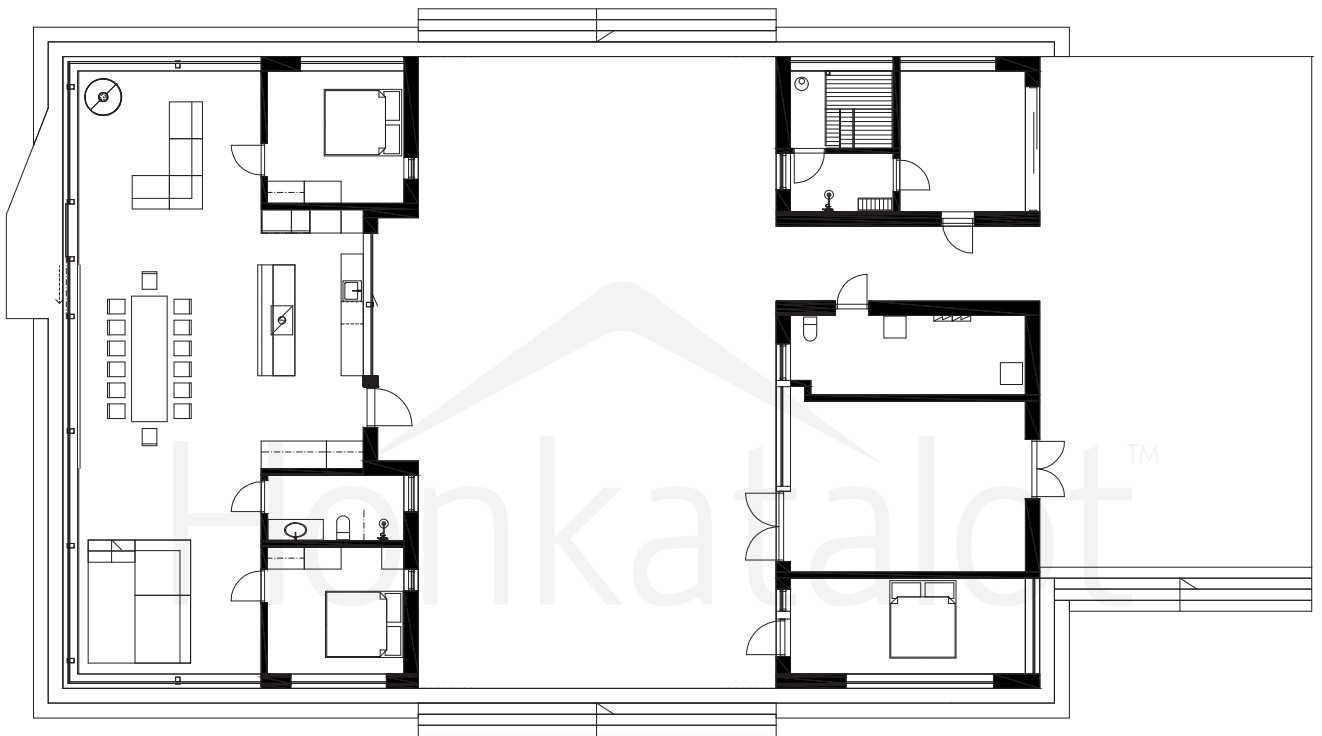

VILLA KIVI L

Obs. Våningsytan och lägenhetsytan för tillfälle beräknade enligt finsk standard.

Arkitekturdesign:
Vertti Kivi

Våningsyta huvudbyggnad:	157 m ²
Våningsyta gäst- och bastubyggnad:	75+33 m ²
Total våningsyta:	265 m ²