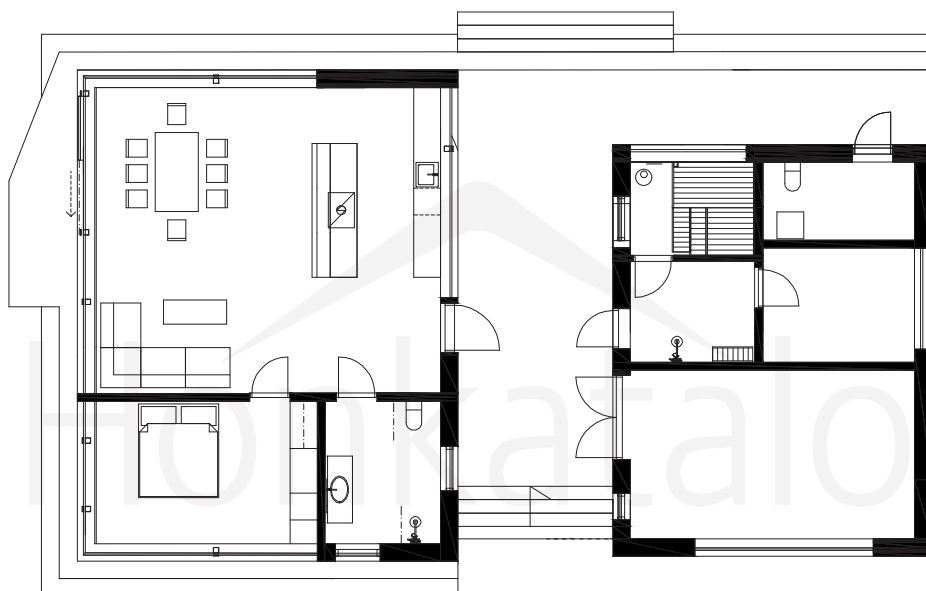

VILLA KIVI S

Obs. Våningsytan och lägenhetsytan för tillfälle beräknade enligt finsk standard.

Arkitekturdesign:
Vertti Kivi

Våningsyta huvudbyggnad: 94 m²
Våningsyta gäst-/bastubyggnad: 66 m²
Total våningsyta: 160 m²