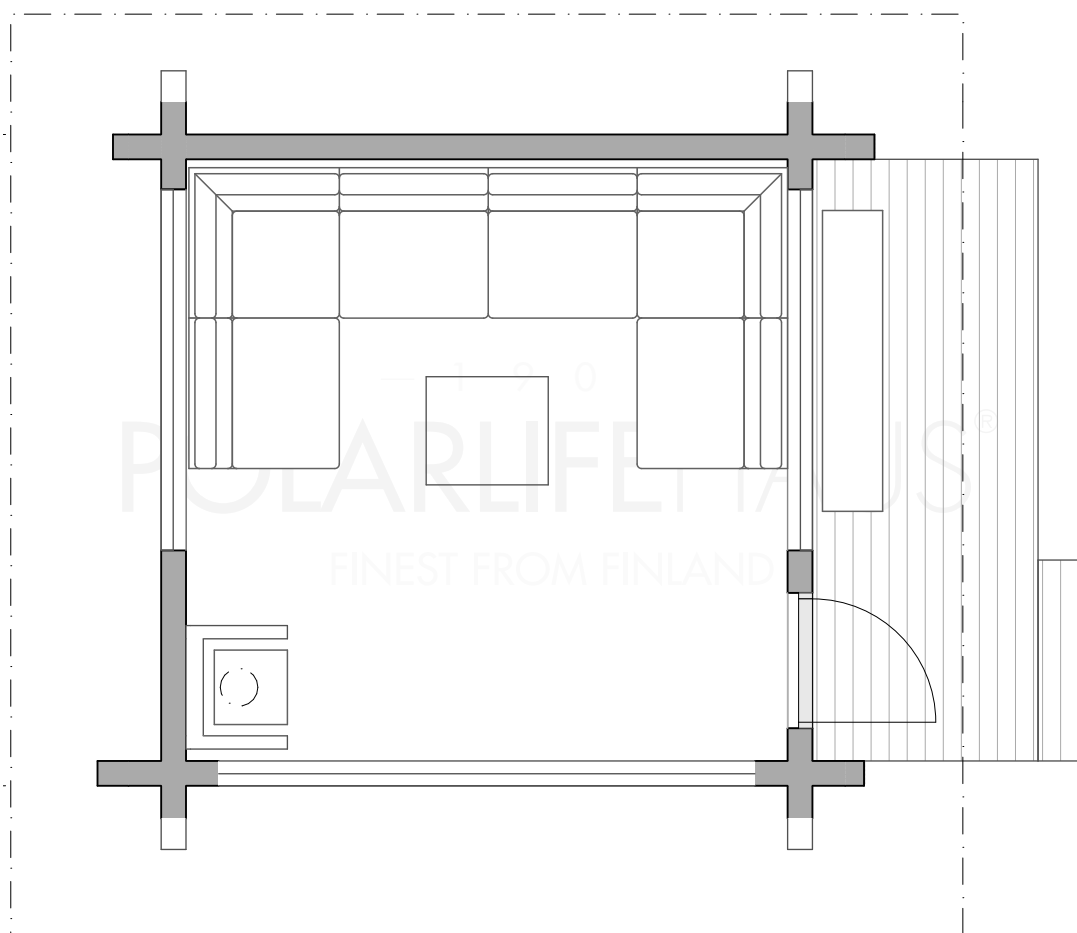

MOUNTAIN VINDSKYDD

Obs. Våningsytan och lägenhetsytan för tillfälle beräknade enligt finsk standard.

Våningsyta: 16 m²