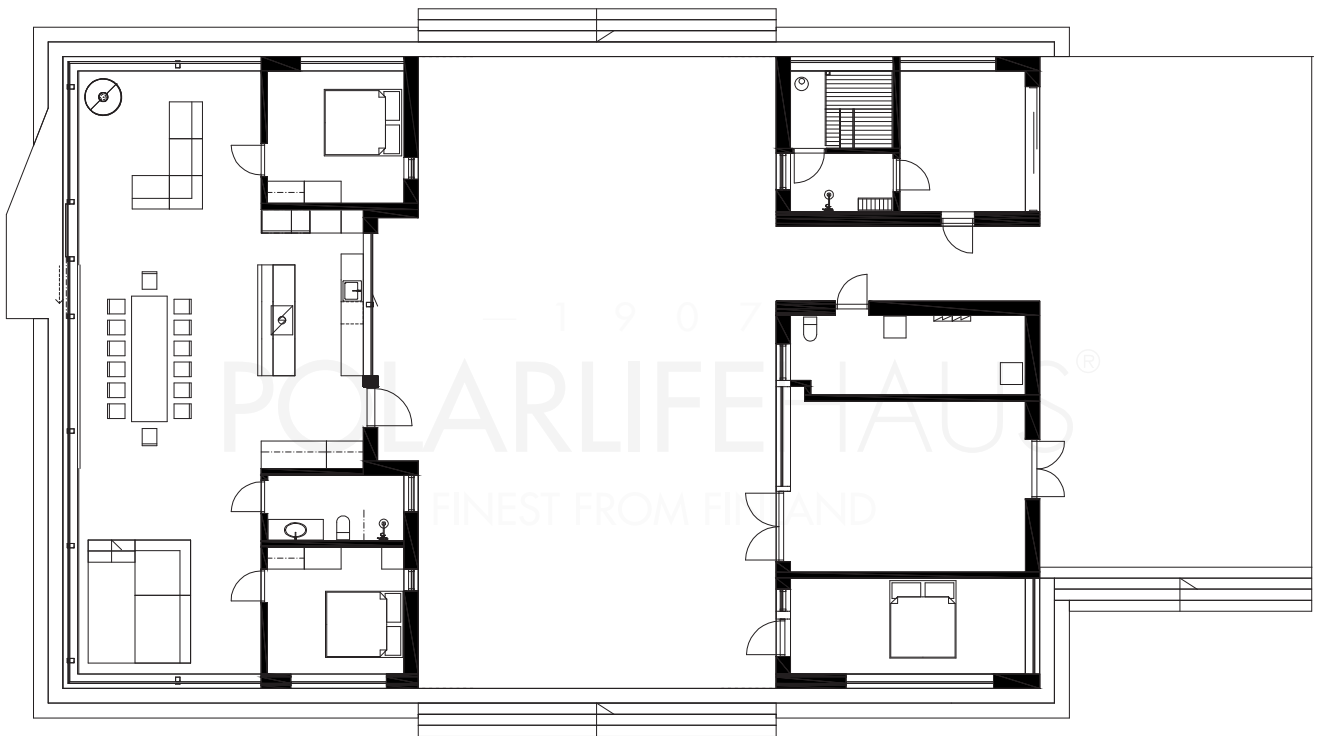

VILLA KIVI L

Obs. Våningsytan och lägenhetsytan för tillfälle beräknade enligt finsk standard.

Arkitekturdesign:
Vertti Kivi

Våningsyta huvudbyggnad:	157 m ²
Våningsyta gäst- och bastubyggnad:	75+33 m ²
Total våningsyta:	265 m ²