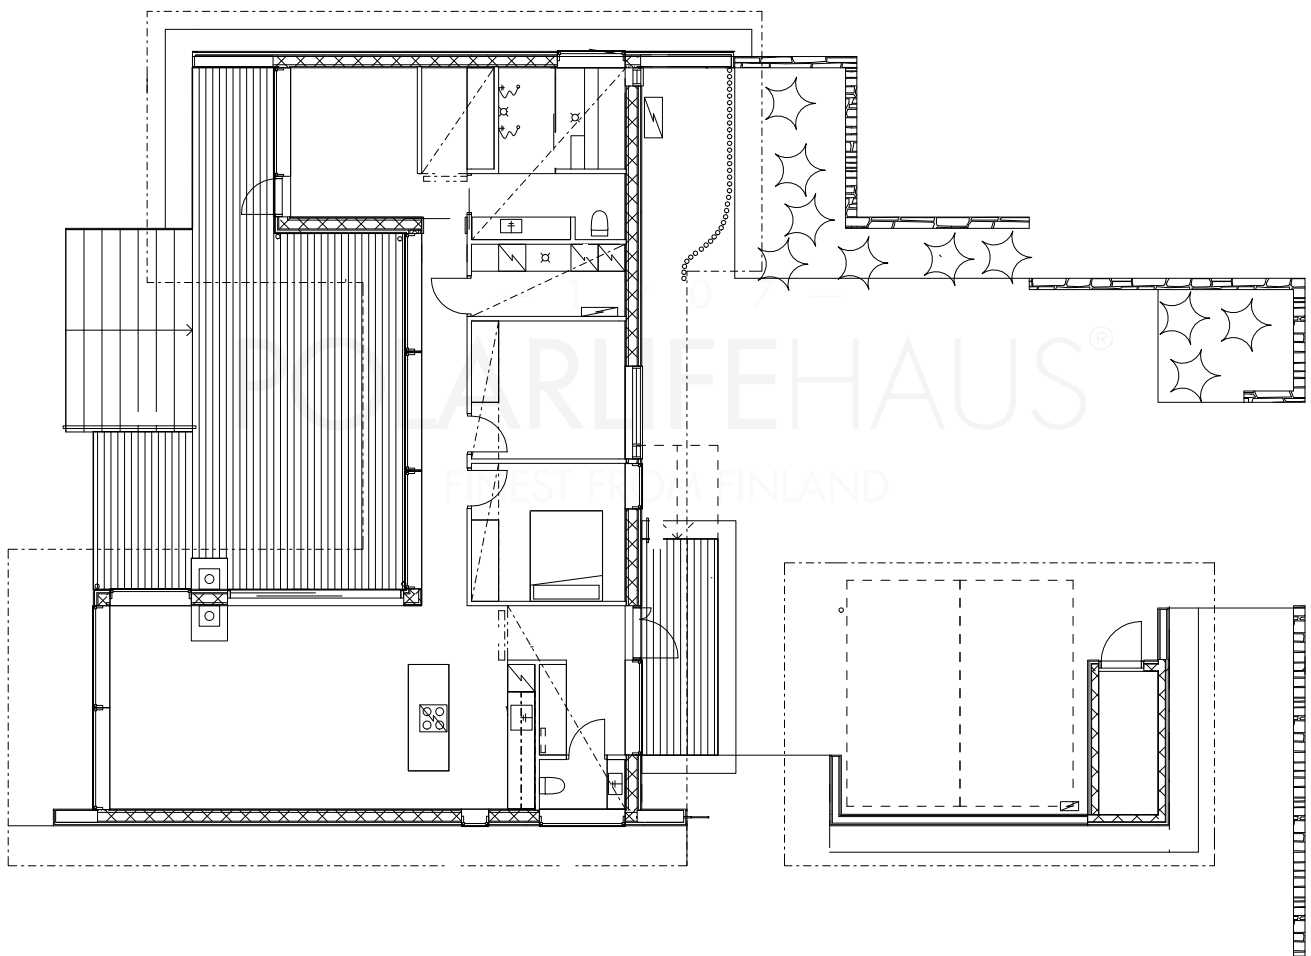

CABIN HAVSSTRAND

Obs. Våningsytan och lägenhetsytan för tillfälle beräknade enligt finsk standard.

Arkitekturdesign:
Jani Lahti, arkitekt SAFA, Plusarkkitehdit Oy

Våningsyta: 137 m²
Lägenhetsyta: 114 m²