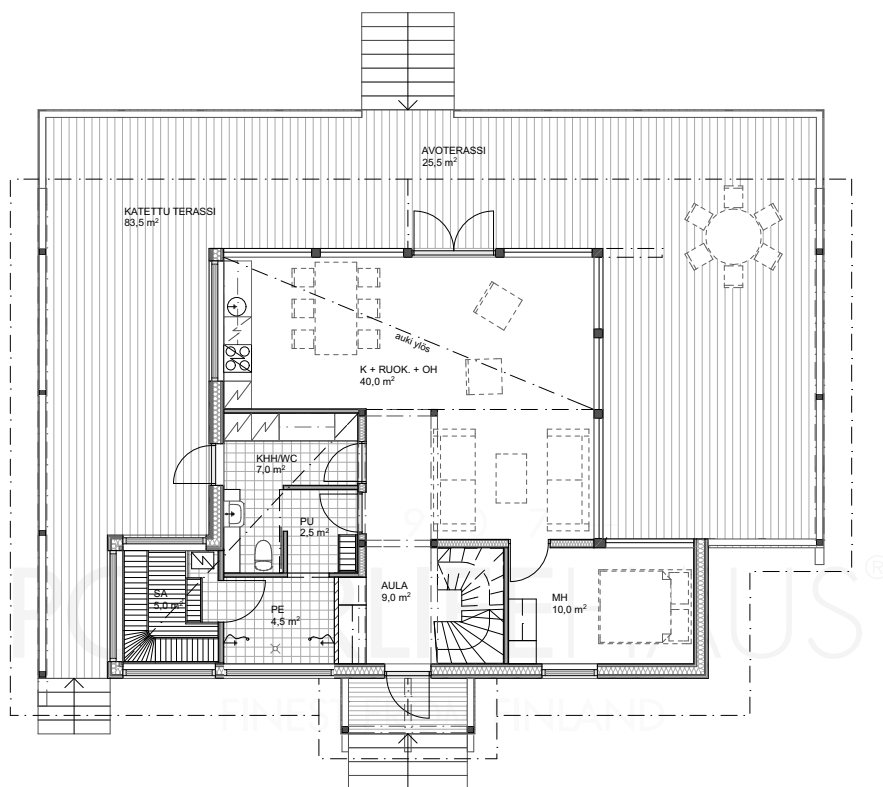

POLAR 119

Obs. Våningsytan och lägenhetsytan för tillfälle beräknade enligt finsk standard.

Våningsyta: 118,5 m²
Lägenhetsyta: 104,5 m²