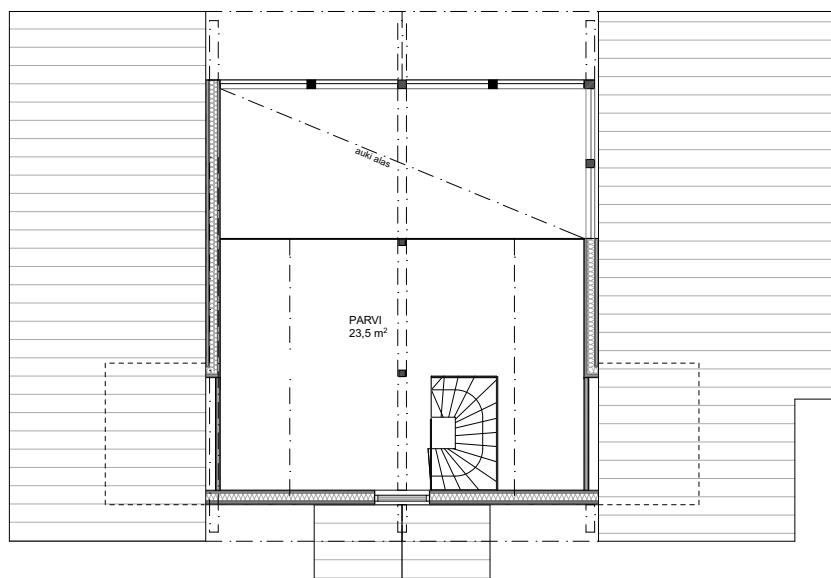

POLAR 119

Obs. Våningsytan och lägenhetsytan för tillfälle beräknade enligt finsk standard.

Våningsyta: 118,5 m²
Lägenhetsyta: 104,5 m²