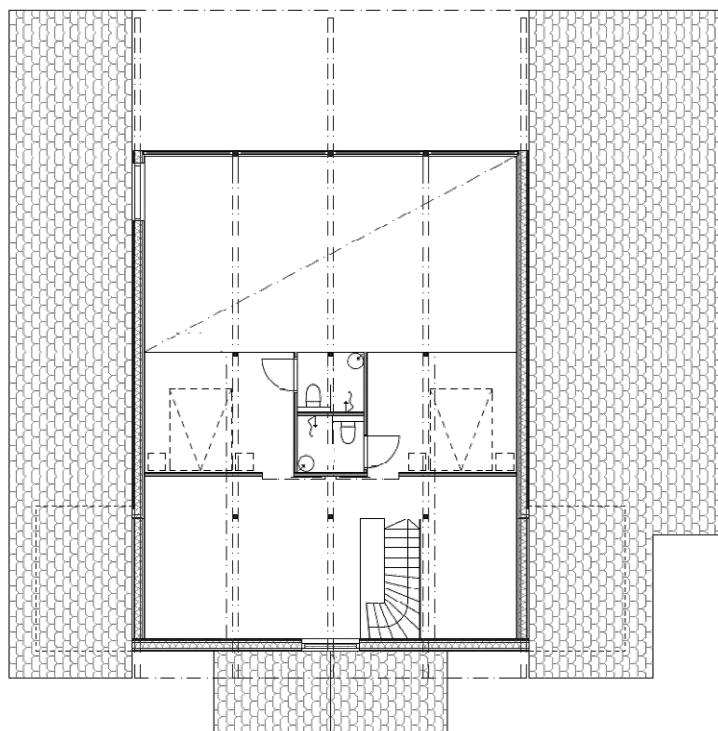

# POLAR 186

Obs. Våningsytan och lägenhetsytan för tillfälle beräknade enligt finsk standard.

Våningsyta: 186 m<sup>2</sup>  
Lägenhetsyta: 169 m<sup>2</sup>