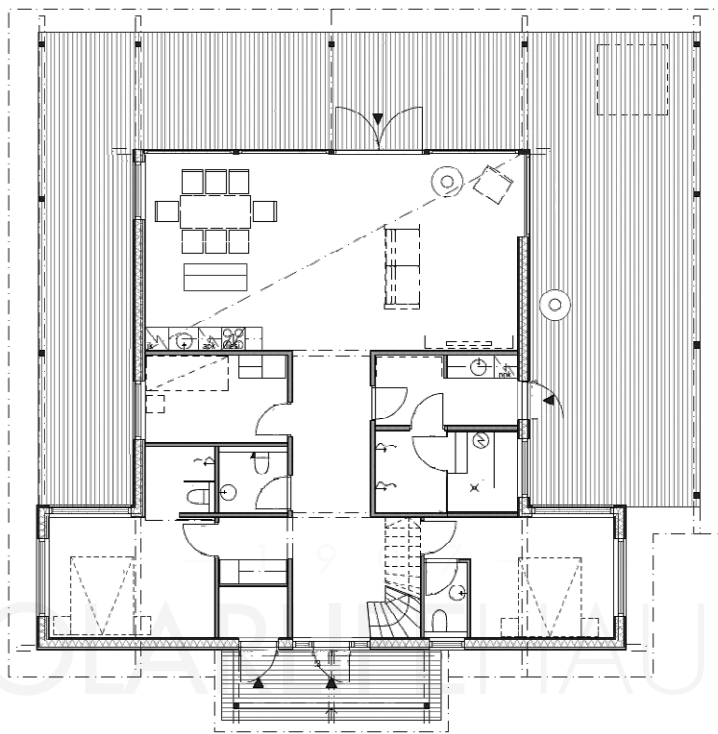

# POLAR 186

Obs. Våningsytan och lägenhetsytan för tillfälle beräknade enligt finsk standard.

Våningsyta: 186 m<sup>2</sup>  
Lägenhetsyta: 169 m<sup>2</sup>