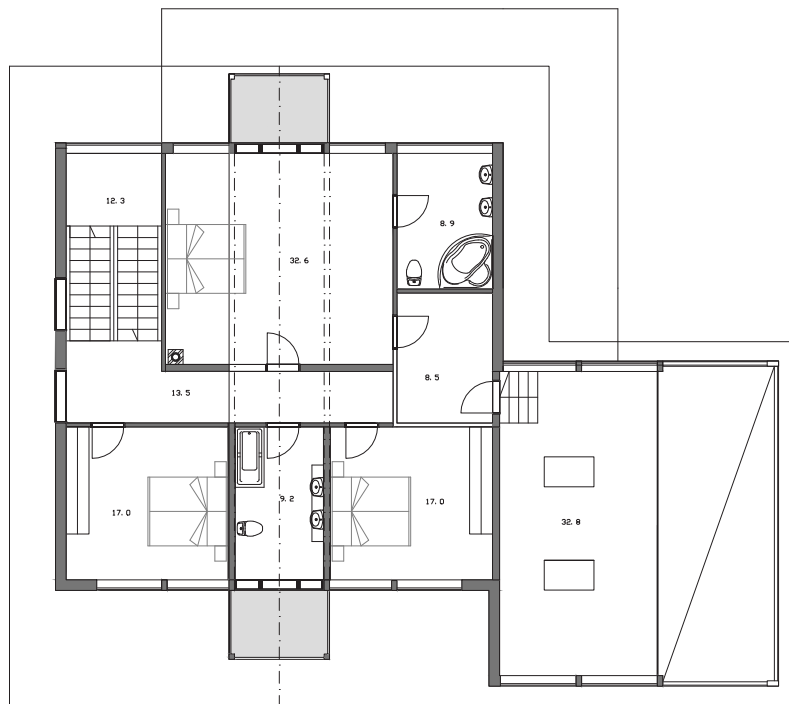

POLAR 357

Obs. Våningsytan och lägenhetsytan för tillfälle beräknade enligt finsk standard.

Våningsyta: 357 m²