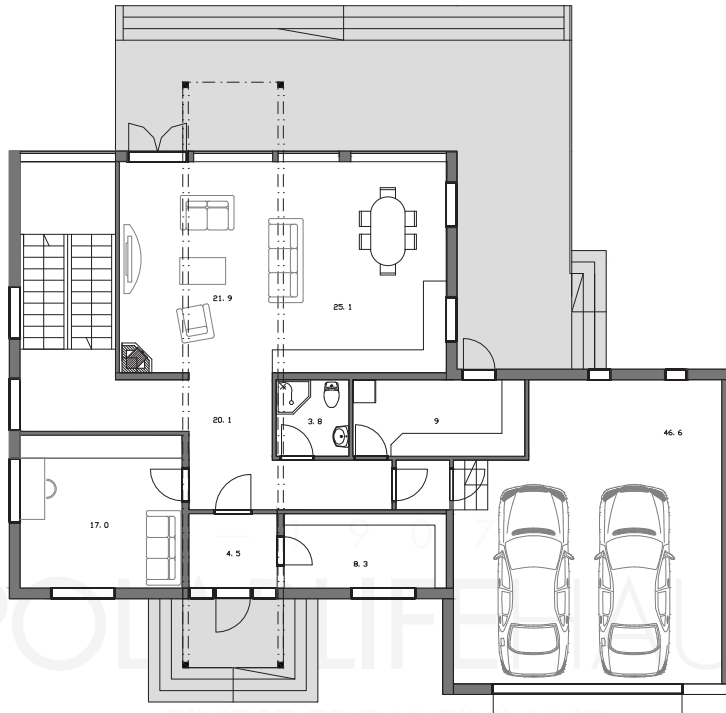

POLAR 357

Obs. Våningsytan och lägenhetsytan för tillfälle beräknade enligt finsk standard.

Våningsyta: 357 m²