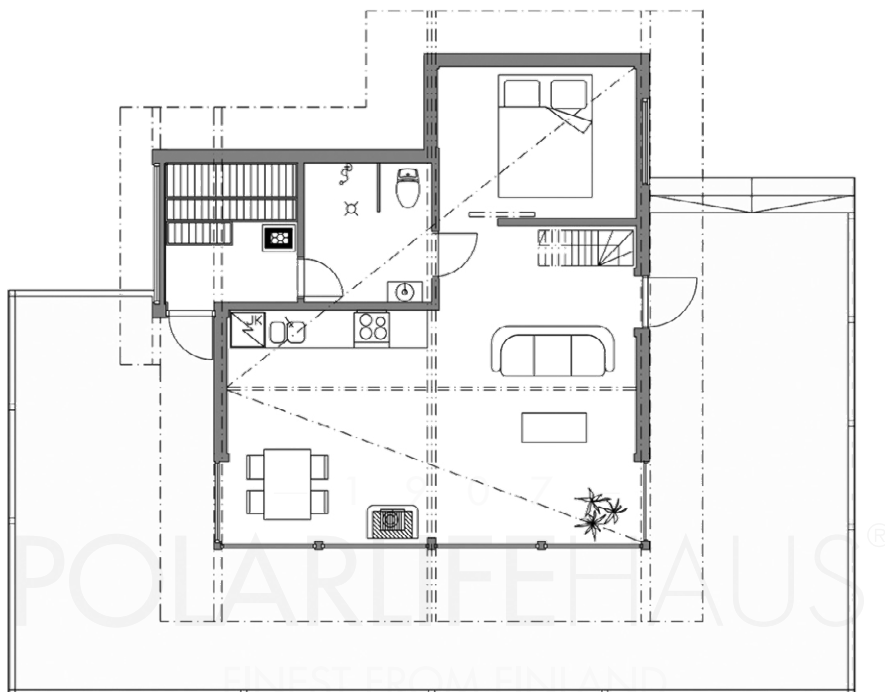

# POLAR 60

Obs. Våningsytan och lägenhetsytan för tillfälle beräknade enligt finsk standard.

Våningsyta: 60 m<sup>2</sup>  
Lägenhetsyta: 54 m<sup>2</sup>