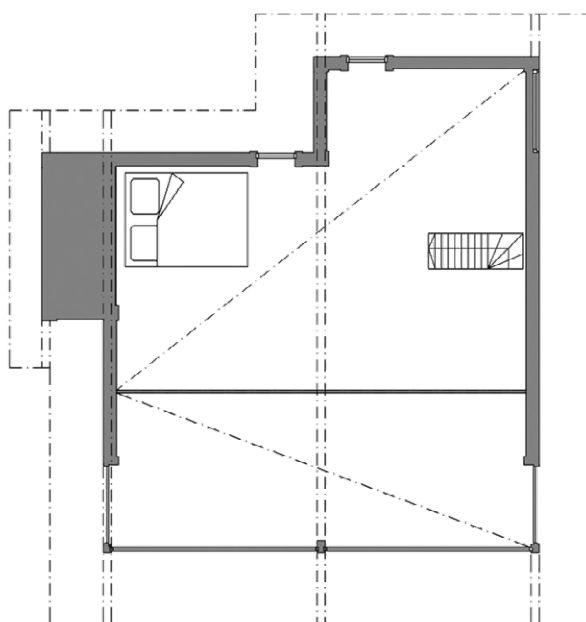

# POLAR 60

Obs. Våningsytan och lägenhetsytan för tillfälle beräknade enligt finsk standard.

Våningsyta: 60 m<sup>2</sup>  
Lägenhetsyta: 54 m<sup>2</sup>