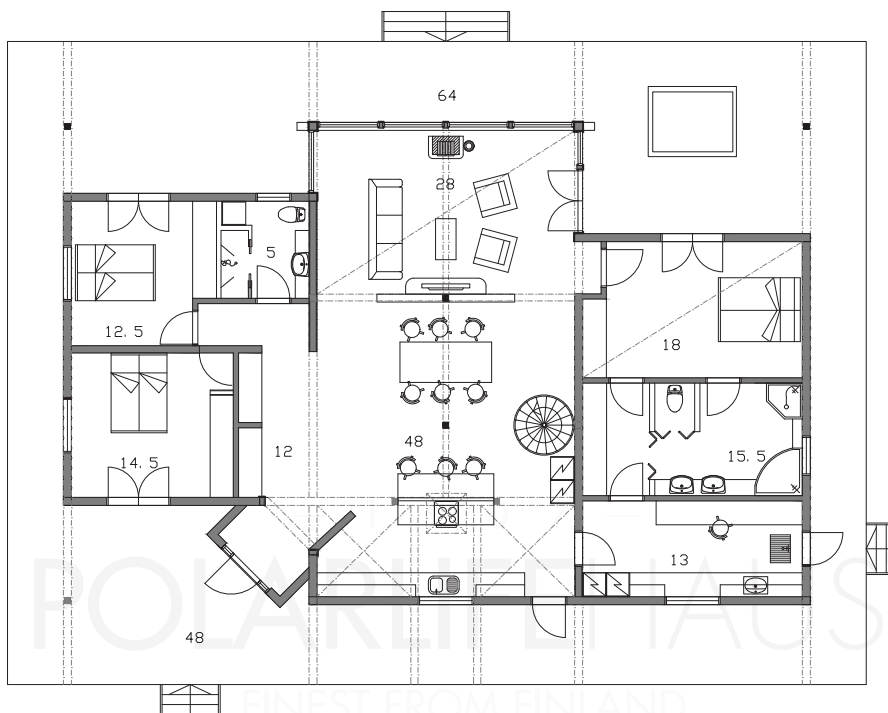

POLAR SWAN 225

Obs. Våningsytan och lägenhetsytan för tillfälle beräknade enligt finsk standard.

Våningsyta: 223,5 m²
Lägenhetsyta: 211,0 m²