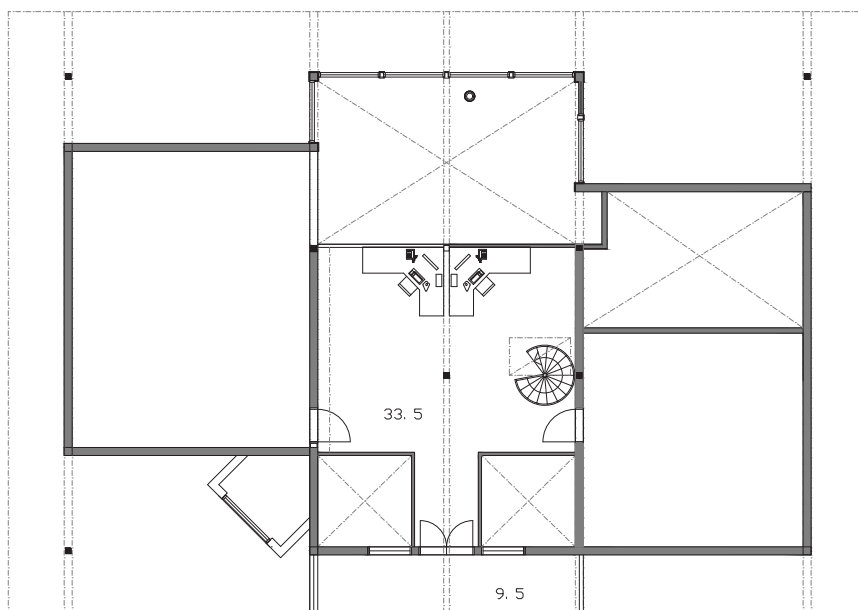

POLAR SWAN 225

Obs. Våningsytan och lägenhetsytan för tillfälle beräknade enligt finsk standard.

Våningsyta: 223,5 m²
Lägenhetsyta: 211,0 m²