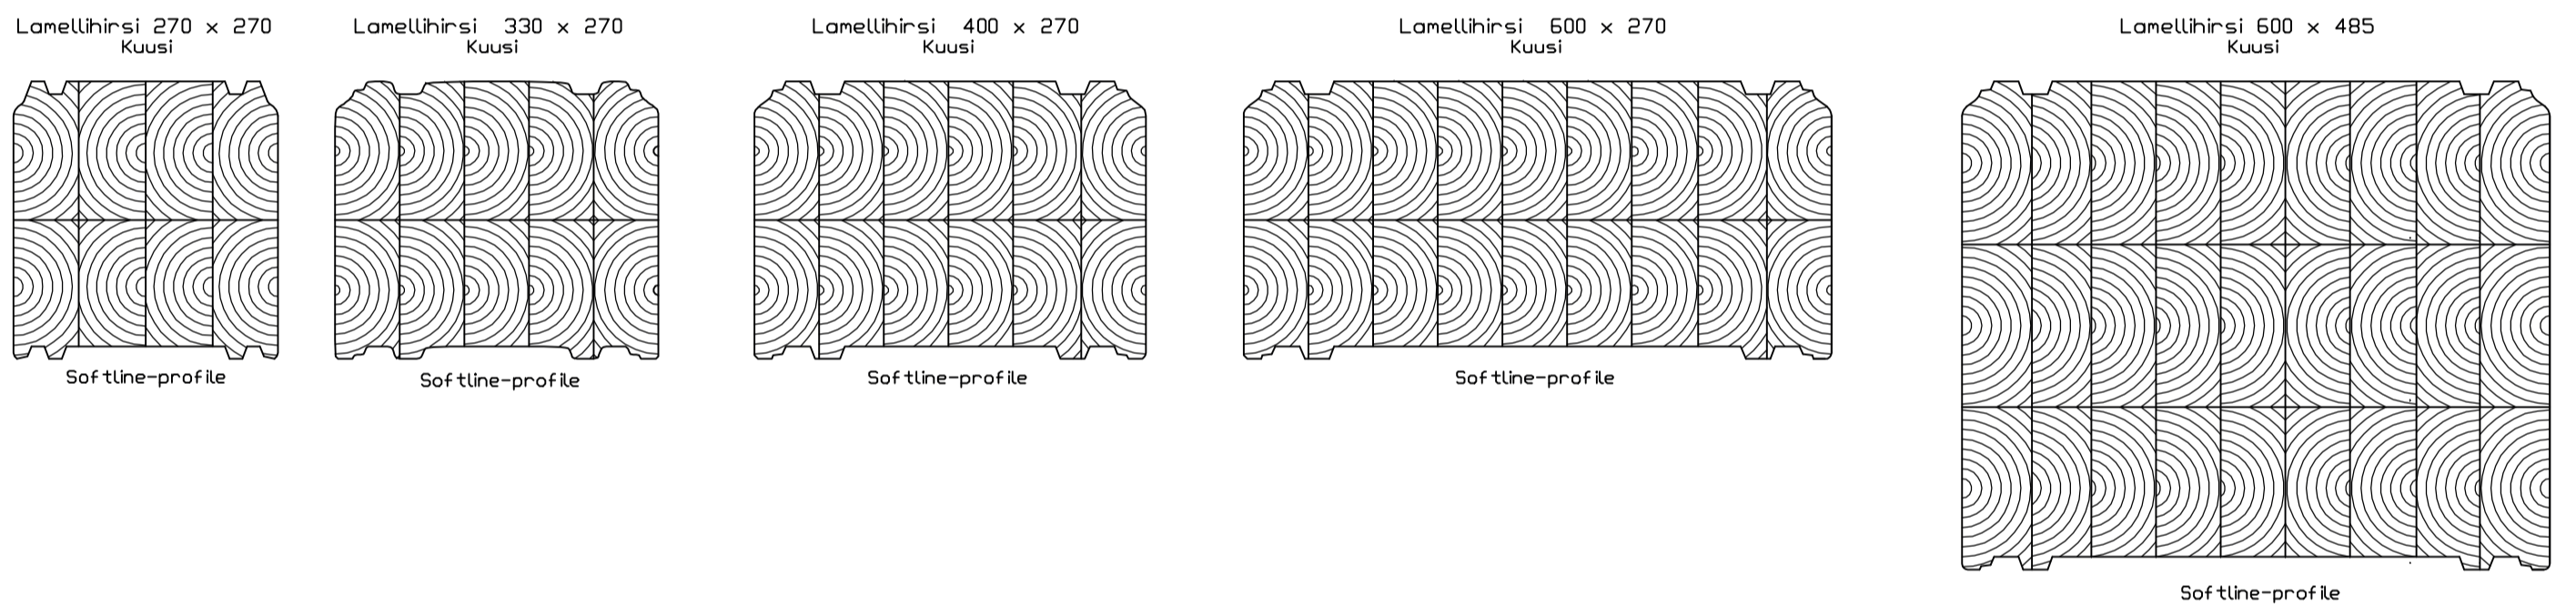

HÖYLÄHIRRET

ALKUHIRRET

LAMELLIHIRRET

LAMELLIHIRRET D-PROFIILI

PYÖRÖHIRRET

PYÖRÖHIRRET(LIIMATTU)

LAMELLIHIRRET (Sharpline-profile)

Lamellihirsi 76 x 158 Kuusi Lamellihirsi 135 x 178 Kuusi ja mänty Lamellihirsi 165 x 178 Kuusi Lamellihirsi 180 x 178 Kuusi Lamellihirsi 190 x 183 Kuusi Lamellihirsi 200 x 203 Kuusi ja mänty

Sharpline-profile

Sharpline-profile

Sharpline-profile

Sharpline-profile

Sharpline-profile

Sharpline-profile

Lamellihirsi 225 x 203 Kuusi

Sharpline-profile

Lamellihirsi 240 x 203 Kuusi

Sharpline-profile

Lamellihirsi 270 x 203 Kuusi ja mänty

Sharpline-profile

Lamellihirsi 330 x 203 Kuusi ja mänty

Sharpline-profile

Lamellihirsi 212 x 250 Kuusi

Sharpline-profile

Lamellihirsi 235 x 250 Kuusi

Sharpline-profile

Lamellihirsi 205 x 260 Kuusi

Sharpline-profile