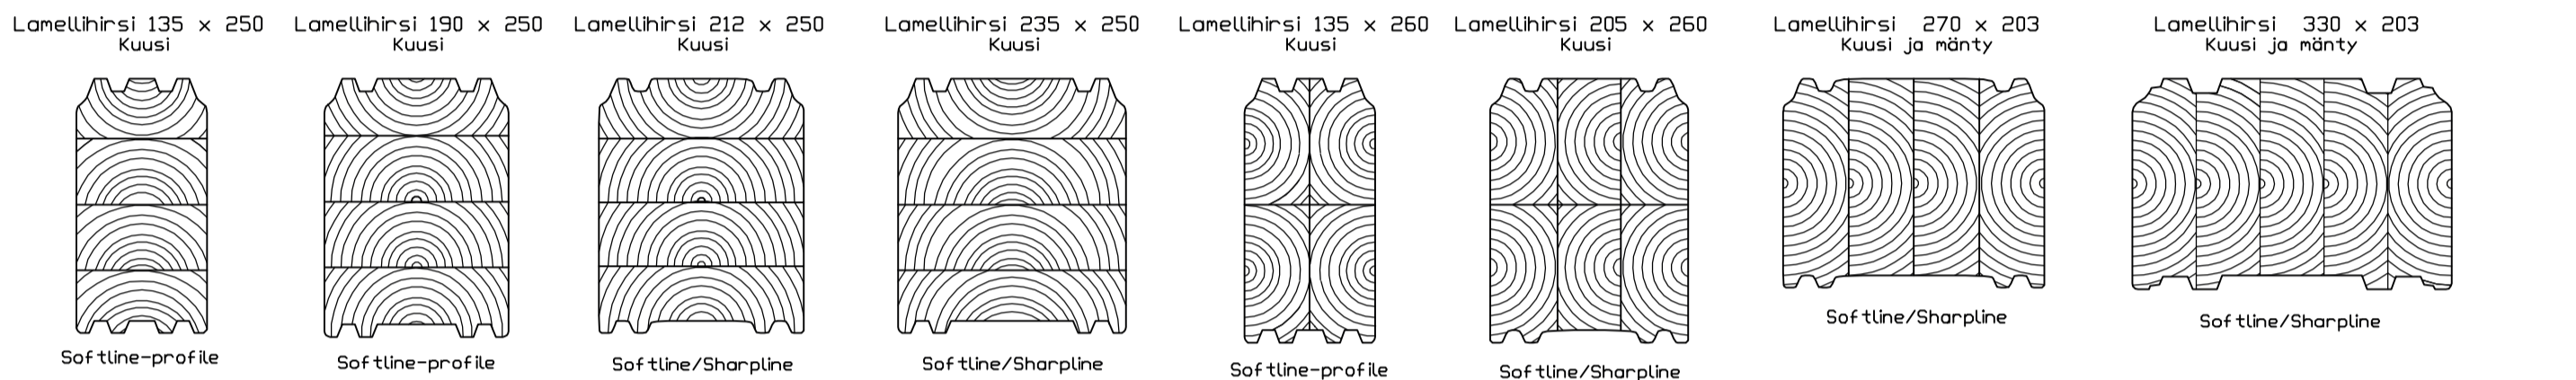

HÖYLÄHIRRET

ALKUHIRRET

LAMELLIHIRRET

LAMELLIHIRRET D-PROFIILI

PYÖRÖHIRRET

PYÖRÖHIRRET(LIIMATTU)

LAMELLIHIRRET (Sharpline-profile)

Lamellihirsi 76 x 158 Kuusi Lamellihirsi 135 x 178 Kuusi ja mänty Lamellihirsi 165 x 178 Kuusi Lamellihirsi 180 x 178 Kuusi Lamellihirsi 190 x 183 Kuusi Lamellihirsi 200 x 203 Kuusi ja mänty

Sharpline-profile

Sharpline-profile

Sharpline-profile

Sharpline-profile

Sharpline-profile

Sharpline-profile

Lamellihirsi 225 x 203 Kuusi

Sharpline-profile