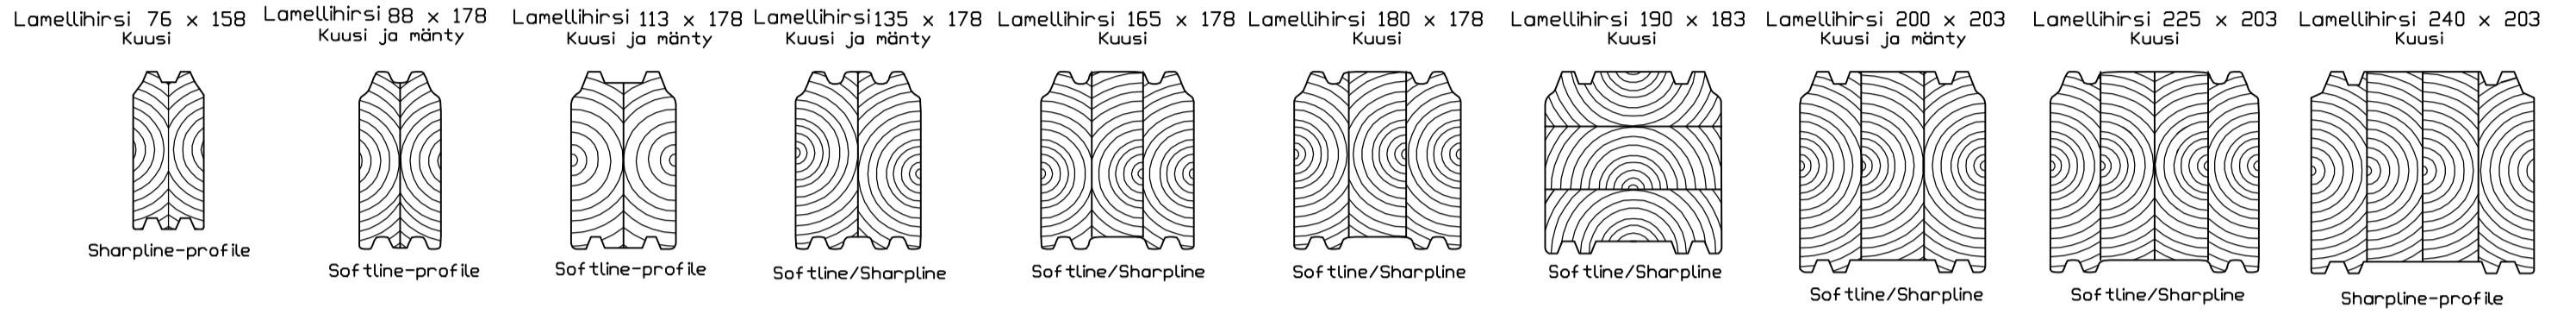

HÖYLÄHIRRET

ALKUHIRRET

LAMELLIHIRRET

LAMELLIHIRRET D-PROFIILI

PYÖRÖHIRRET

PYÖRÖHIRRET(LIIMATTU)

LAMELLIHIRRET (Sharpline-profile)

Lamellihirsi 76 x 158 Kuusi Lamellihirsi 135 x 178 Kuusi ja mänty Lamellihirsi 165 x 178 Kuusi Lamellihirsi 180 x 178 Kuusi Lamellihirsi 190 x 183 Kuusi Lamellihirsi 200 x 203 Kuusi ja mänty

Sharpline-profile

Sharpline-profile

Sharpline-profile

Sharpline-profile

Sharpline-profile

Sharpline-profile

Lamellihirsi 225 x 203 Kuusi

Sharpline-profile

Lamellihirsi 240 x 203 Kuusi

Sharpline-profile

Lamellihirsi 270 x 203 Kuusi ja mänty

Sharpline-profile

Lamellihirsi 330 x 203 Kuusi ja mänty

Sharpline-profile

Lamellihirsi 212 x 250 Kuusi

Sharpline-profile

Lamellihirsi 235 x 250 Kuusi

Sharpline-profile

Lamellihirsi 205 x 260 Kuusi

Sharpline-profile