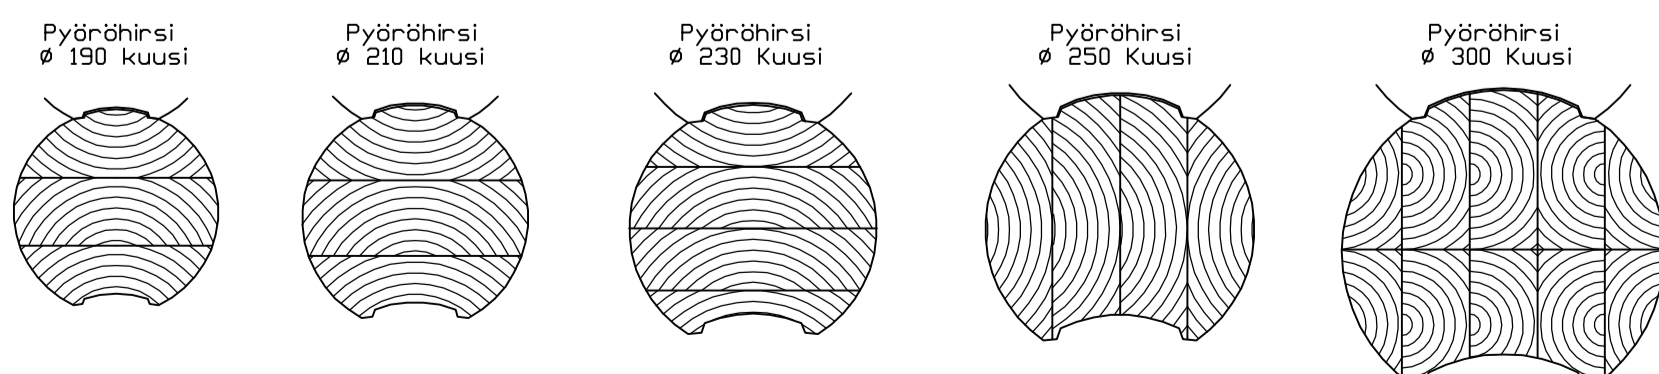

HÖYLÄHIRRET

ALKUHIRRET

LAMELLIHIRRET

LAMELLIHIRRET D-PROFIILI

PYÖRÖHIRRET

PYÖRÖHIRRET(LIIMATTU)

LAMELLIHIRRET (Sharpline-profile)

Lamellihirsi 76 x 158 Kuusi Lamellihirsi 135 x 178 Kuusi ja mänty Lamellihirsi 165 x 178 Kuusi Lamellihirsi 180 x 178 Kuusi Lamellihirsi 190 x 183 Kuusi Lamellihirsi 200 x 203 Kuusi ja mänty

Sharpline-profile

Sharpline-profile

Sharpline-profile

Sharpline-profile

Sharpline-profile

Sharpline-profile

Lamellihirsi 225 x 203 Kuusi

Sharpline-profile

Lamellihirsi 240 x 203 Kuusi

Sharpline-profile

Lamellihirsi 270 x 203 Kuusi ja mänty

Sharpline-profile

Lamellihirsi 330 x 203 Kuusi ja mänty

Sharpline-profile

Lamellihirsi 212 x 250 Kuusi

Sharpline-profile

Lamellihirsi 235 x 250 Kuusi

Sharpline-profile

Lamellihirsi 205 x 260 Kuusi

Sharpline-profile