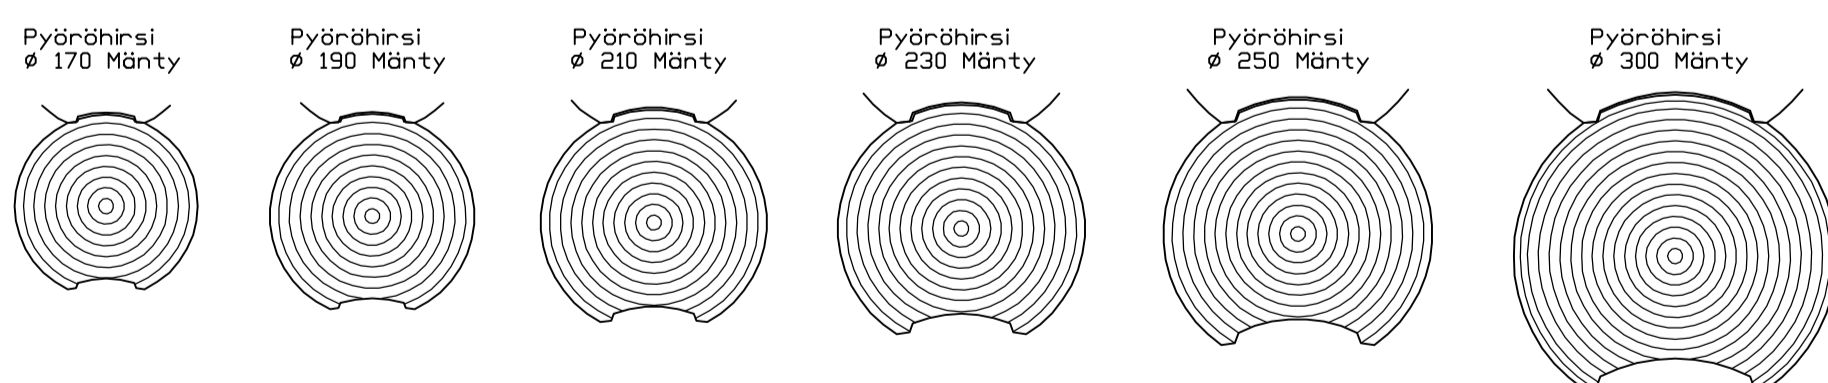

HÖYLÄHIRRET

ALKUHIRRET

LAMELLIHIRRET

LAMELLIHIRRET D-PROFIILI

PYÖRÖHIRRET

PYÖRÖHIRRET(LIIMATTU)

LAMELLIHIRRET (Sharpline-profile)

Lamellihirsi 76 x 158 Kuusi Lamellihirsi 135 x 178 Kuusi ja mänty Lamellihirsi 165 x 178 Kuusi Lamellihirsi 180 x 178 Kuusi Lamellihirsi 190 x 183 Kuusi Lamellihirsi 200 x 203 Kuusi ja mänty

Sharpline-profile

Sharpline-profile

Sharpline-profile

Sharpline-profile

Sharpline-profile

Sharpline-profile

Lamellihirsi 225 x 203 Kuusi

Sharpline-profile

Lamellihirsi 240 x 203 Kuusi

Sharpline-profile

Lamellihirsi 270 x 203 Kuusi ja mänty

Sharpline-profile

Lamellihirsi 330 x 203 Kuusi ja mänty

Sharpline-profile

Lamellihirsi 212 x 250 Kuusi

Sharpline-profile

Lamellihirsi 235 x 250 Kuusi

Sharpline-profile

Lamellihirsi 205 x 260 Kuusi

Sharpline-profile