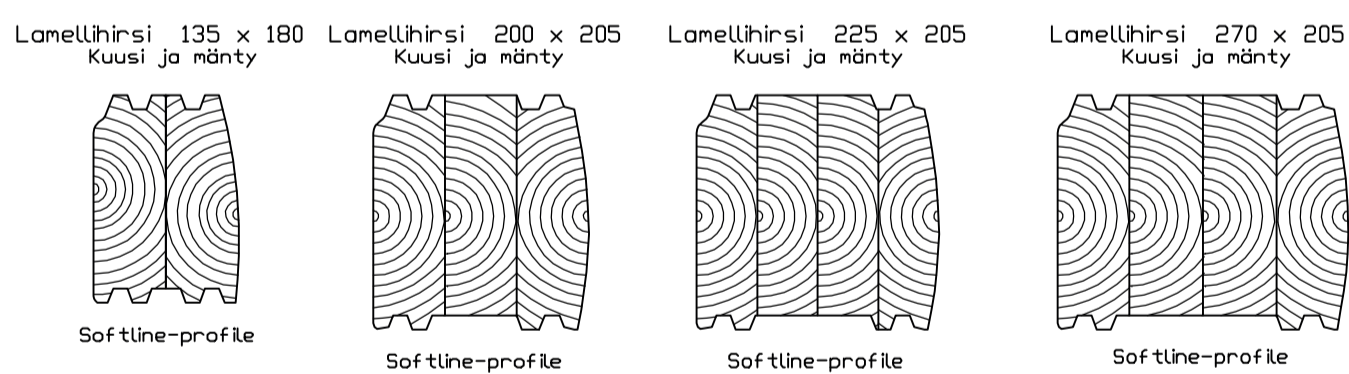

HÖYLÄHIRRET

ALKUHIRRET

LAMELLIHIRRET

LAMELLIHIRRET D-PROFIILI

PYÖRÖHIRRET

PYÖRÖHIRRET(LIIMATTU)

LAMELLIHIRRET (Sharpline-profile)

Lamellihirsi 76 x 158 Kuusi Lamellihirsi 135 x 178 Kuusi ja mänty Lamellihirsi 165 x 178 Kuusi Lamellihirsi 180 x 178 Kuusi Lamellihirsi 190 x 183 Kuusi Lamellihirsi 200 x 203 Kuusi ja mänty

Sharpline-profile

Sharpline-profile

Sharpline-profile

Sharpline-profile

Sharpline-profile

Sharpline-profile

Lamellihirsi 225 x 203 Kuusi

Sharpline-profile

Lamellihirsi 240 x 203 Kuusi

Sharpline-profile

Lamellihirsi 270 x 203 Kuusi ja mänty

Sharpline-profile

Lamellihirsi 330 x 203 Kuusi ja mänty

Sharpline-profile

Lamellihirsi 212 x 250 Kuusi

Sharpline-profile

Lamellihirsi 235 x 250 Kuusi

Sharpline-profile

Lamellihirsi 205 x 260 Kuusi

Sharpline-profile