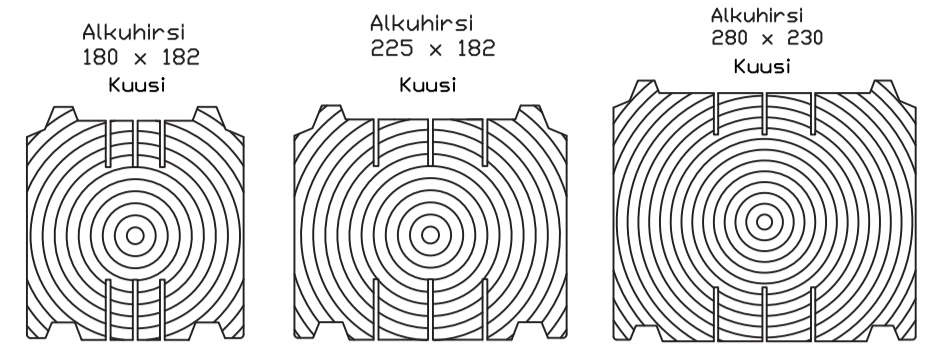

HÖYLÄHIRRET

ALKUHIRRET

LAMELLIHIRRET

LAMELLIHIRRET D-PROFIILI

PYÖRÖHIRRET

PYÖRÖHIRRET(LIIMATTU)

LAMELLIHIRRET (Sharpline-profile)

Lamellihirsi 76 x 158 Kuusi Lamellihirsi 135 x 178 Kuusi ja mänty Lamellihirsi 165 x 178 Kuusi Lamellihirsi 180 x 178 Kuusi Lamellihirsi 190 x 183 Kuusi Lamellihirsi 200 x 203 Kuusi ja mänty

Sharpline-profile

Sharpline-profile

Sharpline-profile

Sharpline-profile

Sharpline-profile

Sharpline-profile

Lamellihirsi 225 x 203 Kuusi

Sharpline-profile

Lamellihirsi 240 x 203 Kuusi

Sharpline-profile

Lamellihirsi 270 x 203 Kuusi ja mänty

Sharpline-profile

Lamellihirsi 330 x 203 Kuusi ja mänty

Sharpline-profile

Lamellihirsi 212 x 250 Kuusi

Sharpline-profile

Lamellihirsi 235 x 250 Kuusi

Sharpline-profile

Lamellihirsi 205 x 260 Kuusi

Sharpline-profile