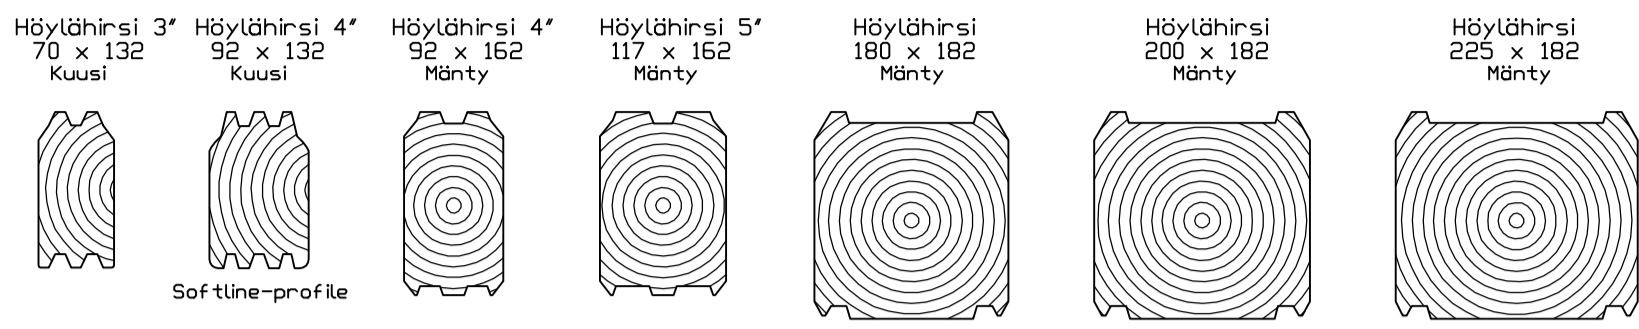

HÖYLÄHIRRET

ALKUHIRRET

LAMELLIHIRRET

LAMELLIHIRRET D-PROFIILI

PYÖRÖHIRRET

PYÖRÖHIRRET(LIIMATTU)

LAMELLIHIRRET (Sharpline-profile)

Lamellihirsi 76 x 158 Kuusi Lamellihirsi 135 x 178 Kuusi ja mänty Lamellihirsi 165 x 178 Kuusi Lamellihirsi 180 x 178 Kuusi Lamellihirsi 190 x 183 Kuusi Lamellihirsi 200 x 203 Kuusi ja mänty

Sharpline-profile

Sharpline-profile

Sharpline-profile

Sharpline-profile

Sharpline-profile

Sharpline-profile

Lamellihirsi 225 x 203 Kuusi

Sharpline-profile

Lamellihirsi 240 x 203 Kuusi

Sharpline-profile

Lamellihirsi 270 x 203 Kuusi ja mänty

Sharpline-profile

Lamellihirsi 330 x 203 Kuusi ja mänty

Sharpline-profile

Lamellihirsi 212 x 250 Kuusi

Sharpline-profile

Lamellihirsi 235 x 250 Kuusi

Sharpline-profile

Lamellihirsi 205 x 260 Kuusi

Sharpline-profile